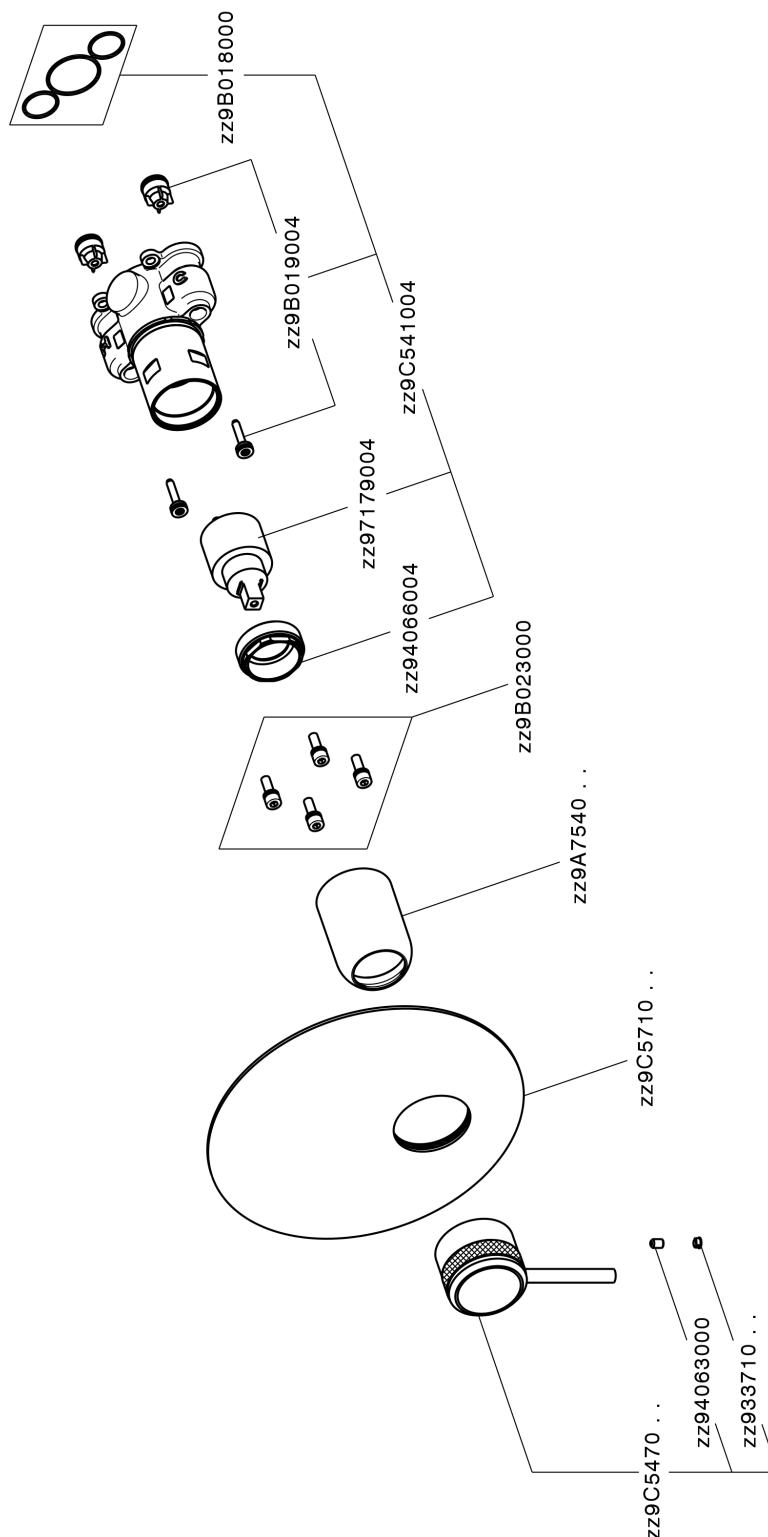

Conjunto Monomando para One-Box ONE BOX_CR0BM010

MODELO **CR0BM010**

Conjunto Monomando para One-Box, 1 salida, profundidad mínima de instalación 67 mm, sin parte empotrada, para art. ZB00B030-ZB00B031

ACABADOS DISPONIBLES

-  **21** 21 Cromo
-  **2F** 2F Níquel Cepillado
-  **2Q** 2Q Black Titanium

CARACTERÍSTICAS

Recambio Cartucho **ZZ97179000**

Cartucho Monomando 35 mm

Instalación **Empotrado**

Empotrado 2 **ZB00B031**

ZB00B030

Conjunto Monomando para One-Box ONE BOX_CR0BM010

CR0BM010

<https://es.huberitalia.com/conjunto-monomando-para-one-box-one-box-cr0bm010>

One-Box Universal para empotrado ONE BOX_ZB00B031

MODELO **ZB00B031**

One-Box Universal para empotrado, para termostático o monomando 1 o 2 o 3 salidas, sin parte externa, con silenciadores, con junta para sellado

ACABADOS DISPONIBLES

CARACTERÍSTICAS

Empotrado **1**
 Instalación **Empotrado**