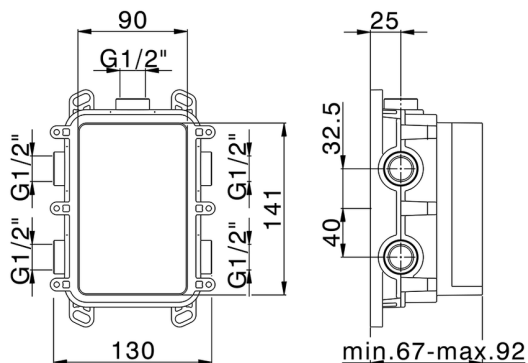

Termostático

El Termostático Huber es tu gestor personal del agua, ayudándote a manejar, controlar y ahorrar agua y energía.

2026-06-30