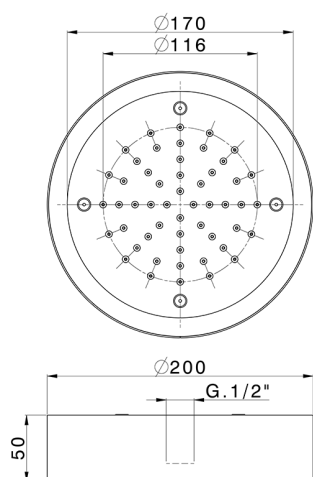

CARACTERÍSTICAS

2025-02-05