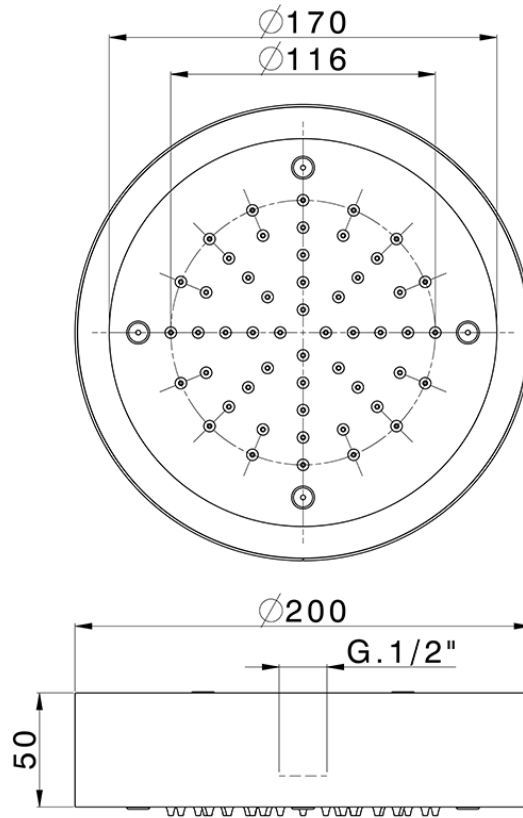

Rociador de techo con cromoterapia Ø 200 mm ZEN_ZS1C0250

ZS1C0250

<https://es.huberitalia.com/rociador-de-techo-con-cromoterapia-o-200-mm-zen-zs1c0250>

2025-02-05