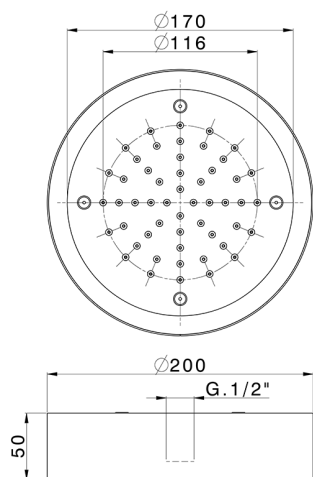

CARACTERÍSTICAS

2025-02-05