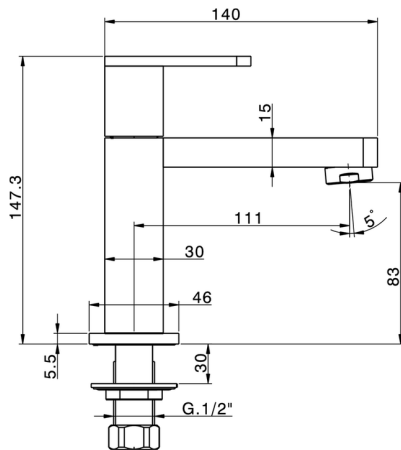

Grifo de un sólo agua DADO_DD000900

MODELO **DD000900**

Grifo de un sólo agua, sin desagüe automático

ACABADOS DISPONIBLES

CARACTERÍSTICAS

Grifo de un sólo agua DADO_DD000900

DD000900

<https://es.huberitalia.com/grifo-de-un-solo-agua-dado-dd000900>