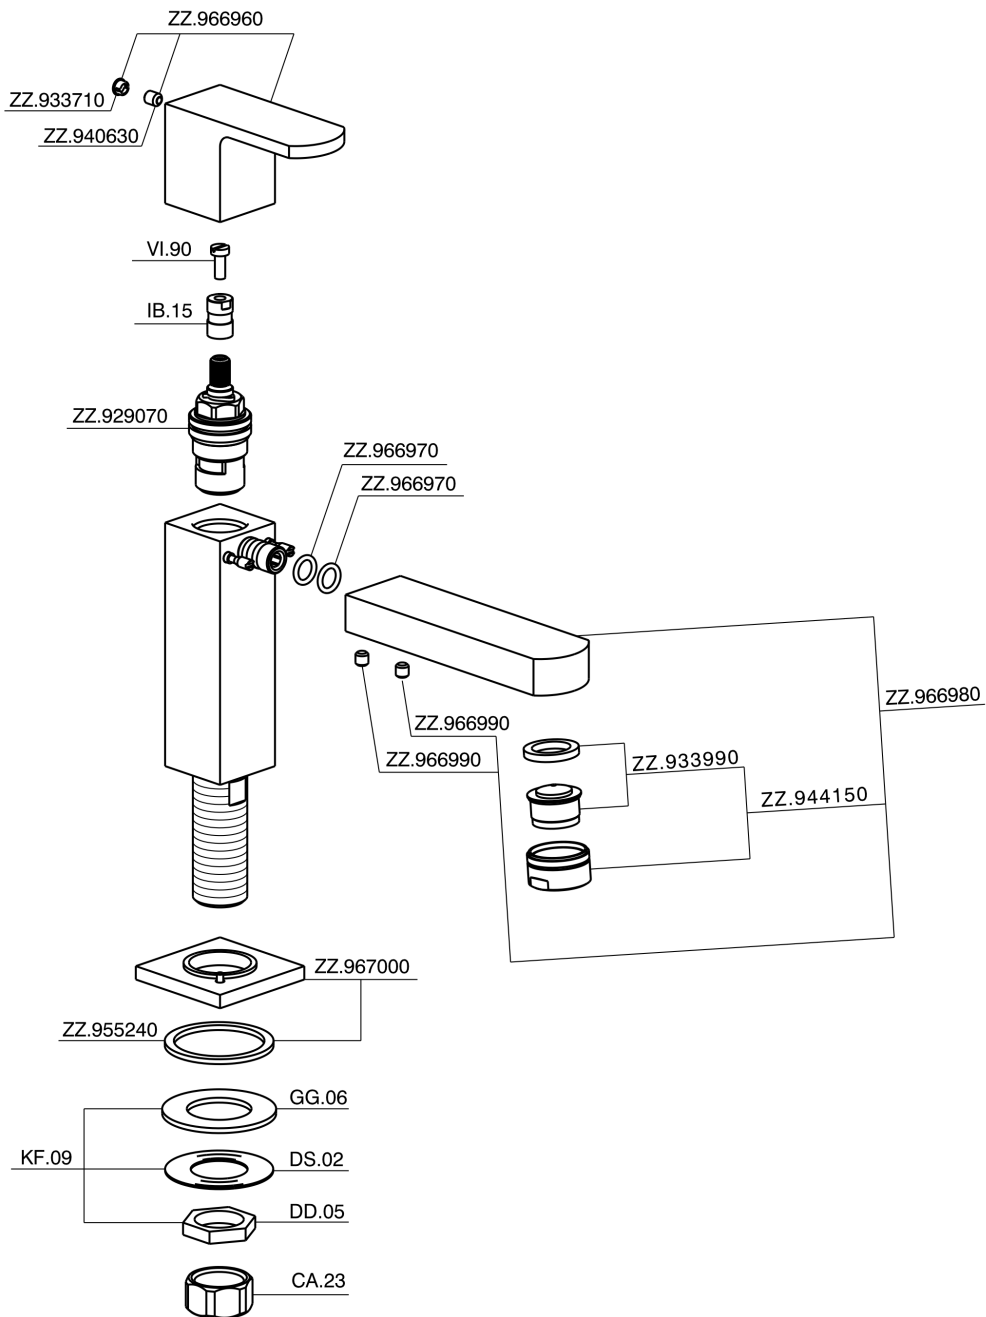

Grifo de un sólo agua DADO_DD000900

MODELO **DD000900**

Grifo de un sólo agua, sin desagüe automático

ACABADOS DISPONIBLES

CARACTERÍSTICAS

Grifo de un sólo agua DADO_DD000900

DD000900

<https://es.huberitalia.com/grifo-de-un-solo-agua-dado-dd000900>