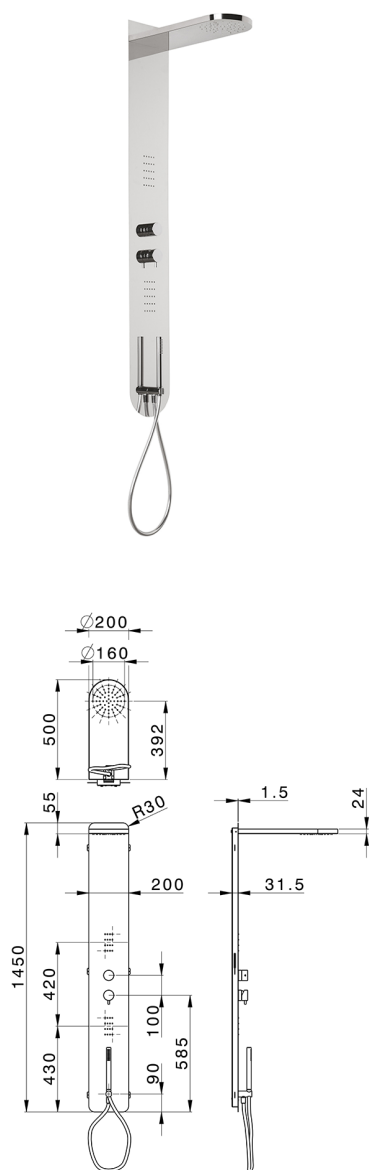

Panel de ducha monomando 3 funciones COLUMNS_ZS105050

MODELO **ZS105050**

Panel de ducha monomando 3 funciones, panel ducha de acero inoxidable AISI 304, devistop 3 salidas, soporte duchita con toma de agua, duchita una función Ø 23 mm de Latón, 2 rociadores frontales, rociador rectangular redondeado L.500 Ø100mm, función lluvia, flexible PVC 150 cm

ACABADOS DISPONIBLES

-  **40** 40 Negro Mate
-  **4Q** 4Q Blanco Mate
-  **D1** D1 Inox Cepillado
-  **D2** D2 Inox brillo

CARACTERÍSTICAS

Recambio Cartucho **ZZ99751000**

Cartucho Monomando 35 mm

2025-02-23