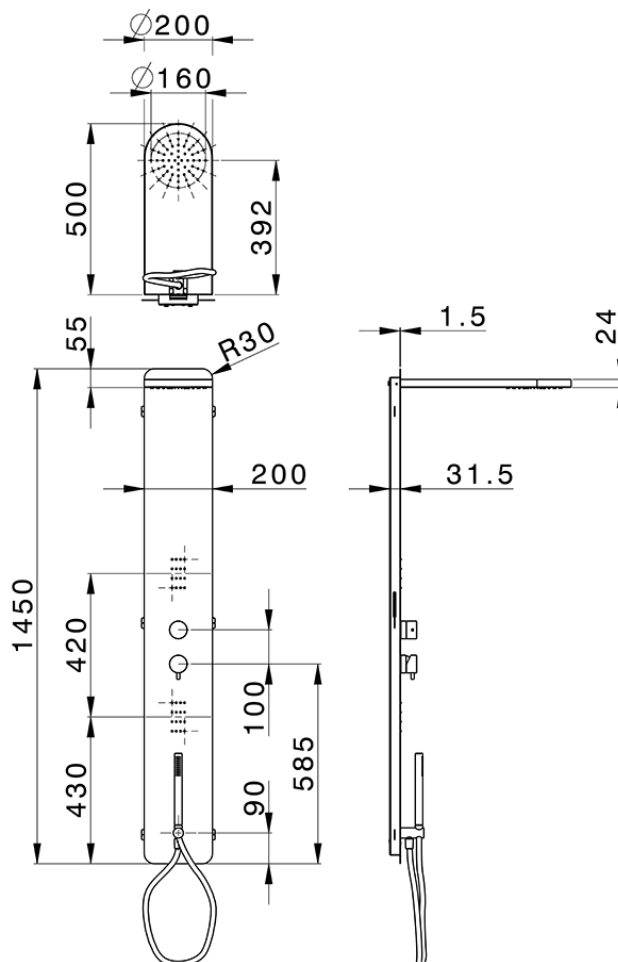

Panel de ducha monomando 3 funciones COLUMNS_ZS105050

ZS105050

<https://es.huberitalia.com/panel-de-ducha-monomando-3-funciones-columns-zs105050>

2025-02-23