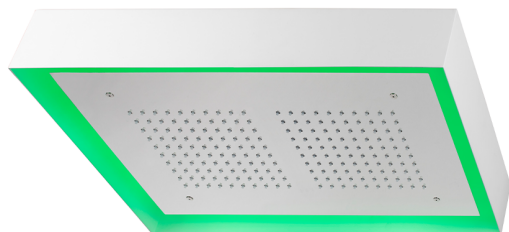

Rociador de techo con cromoterapia 570x370 mm ZEN_ZS1C0210

MODELO **ZS1C0210**

Rociador de techo con cromoterapia 570x370 mm, con cubierta exterior blanca, funciones lluvia, cromoterapia, con control inalámbrico, acero inoxidable AISI 304

ACABADOS DISPONIBLES

-  **40** 40 Negro Mate
-  **4Q** 4Q Blanco Mate
-  **D1** D1 Inox Cepillado
-  **D2** D2 Inox brillo

CARACTERÍSTICAS

2025-02-05