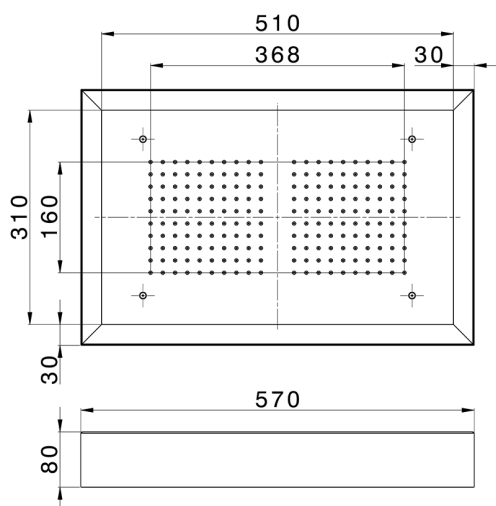

Rociador de techo con cromoterapia 570x370 mm ZEN_ZS1C0210

MODELO **ZS1C0210**

Rociador de techo con cromoterapia 570x370 mm, con cubierta exterior blanca, funciones lluvia, cromoterapia, con control inalámbrico, acero inoxidable AISI 304