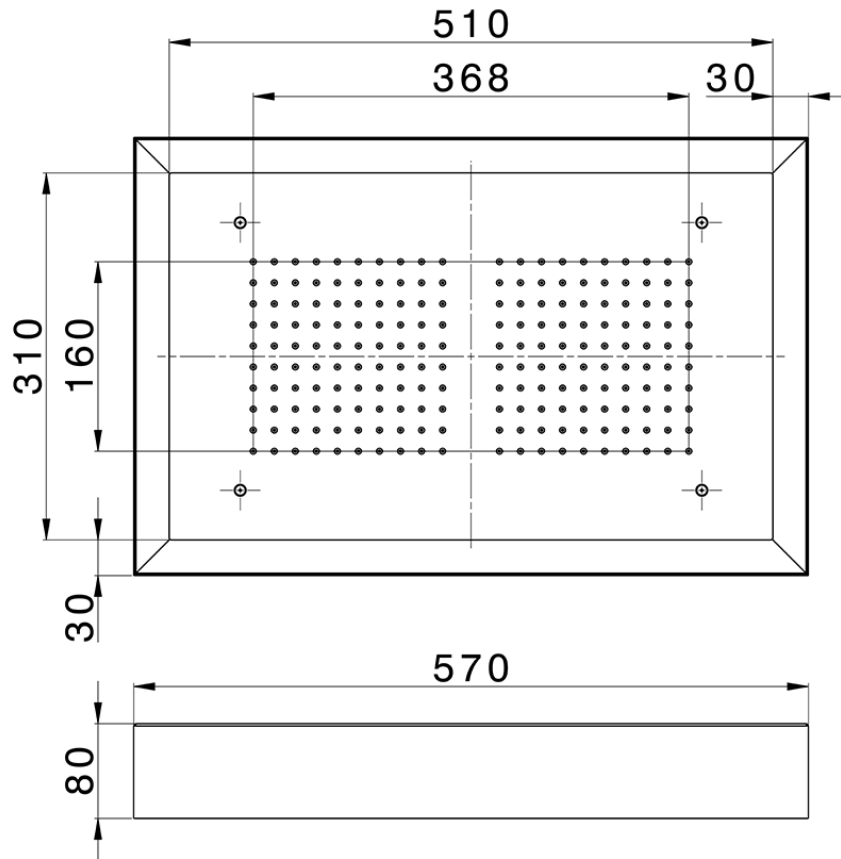

## Rociador de techo con cromoterapia 570x370 mm ZEN\_ZS1C0210

ZS1C0210

<https://es.huberitalia.com/rociador-de-techo-con-cromoterapia-570x370-mm-zen-zs1c0210>

2025-02-05