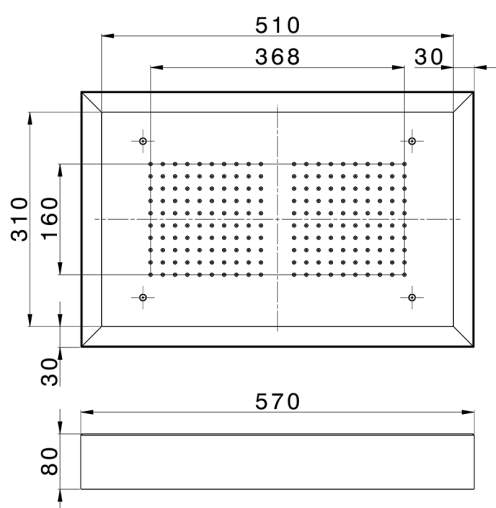

Rociador de techo con cromoterapia 570x370 mm ZEN_ZS1C0210

MODELO **ZS1C0210**

Rociador de techo con cromoterapia 570x370 mm, con cubierta exterior blanca, funciones lluvia, cromoterapia, con control inalámbrico, acero inoxidable AISI 304