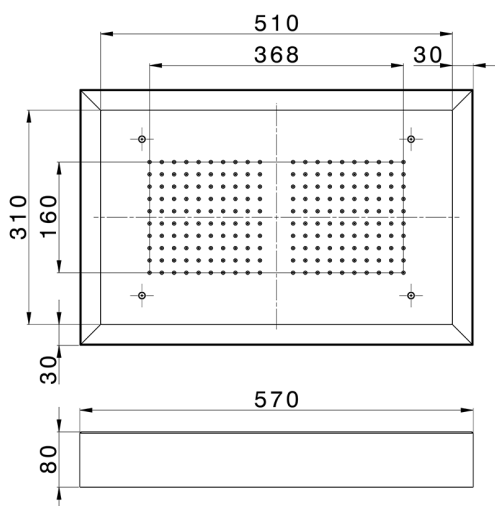

Rociador de techo con cromoterapia 570x370 mm ZEN_ZS1C0210

MODELO **ZS1C0210**

Rociador de techo con cromoterapia 570x370 mm, con cubierta exterior blanca, funciones lluvia, cromoterapia, con control inalámbrico, acero inoxidable AISI 304