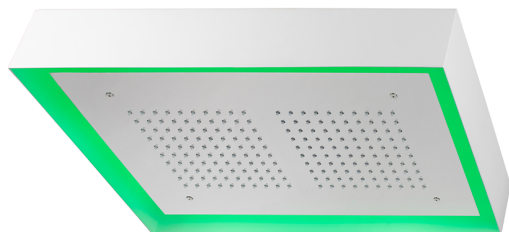

Rociador de techo con cromoterapia 570x370 mm ZEN_ZS1C0210

MODELO **ZS1C0210**

Rociador de techo con cromoterapia 570x370 mm, con cubierta exterior blanca, funciones lluvia, cromoterapia, con control inalámbrico, acero inoxidable AISI 304

ACABADOS DISPONIBLES

-  **40** 40 Negro Mate
-  **4Q** 4Q Blanco Mate
-  **D1** D1 Inox Cepillado
-  **D2** D2 Inox brillo

CARACTERÍSTICAS

2024-12-04