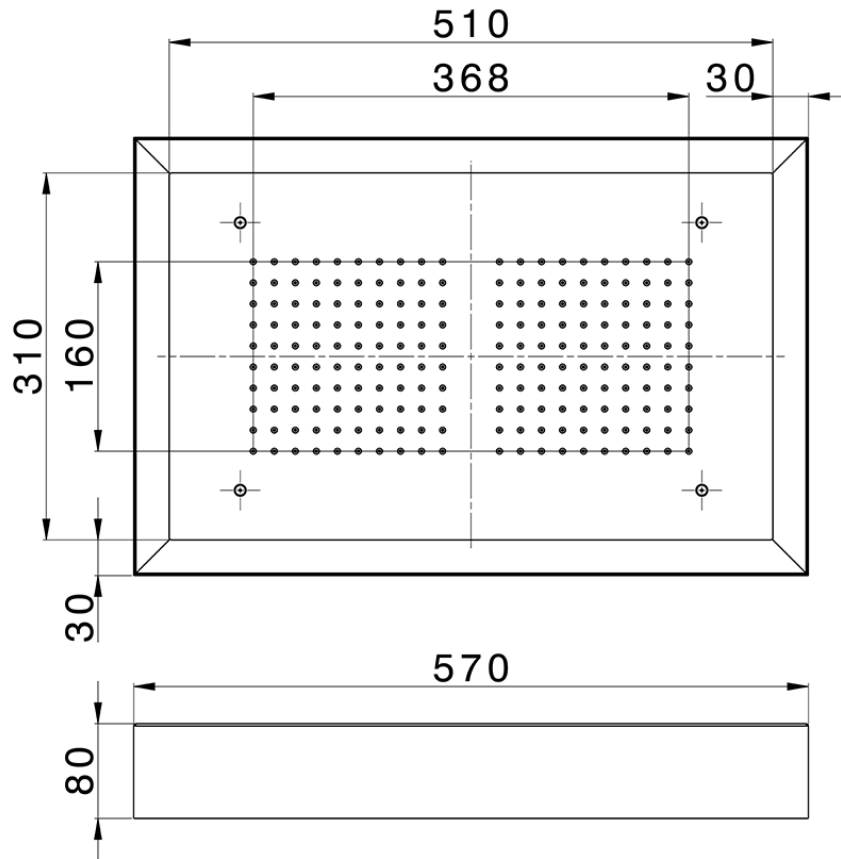

Rociador de techo con cromoterapia 570x370 mm ZEN_ZS1C0210

ZS1C0210

<https://es.huberitalia.com/rociador-de-techo-con-cromoterapia-570x370-mm-zen-zs1c0210>

2025-02-05