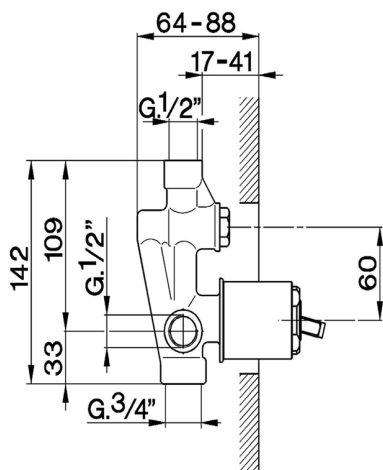

Parte empotrada monomando baño/ducha EMPOTRADO_ZB002210

MODELO **ZB002210**

Parte empotrada monomando baño/ducha, desviador
2 salidas 1/2" y 3/4", sin parte externa

ACABADOS DISPONIBLES

04 04 Sin Acabado

CARACTERÍSTICAS

Instalación	Empotrado
Recambio Cartucho	ZZ92909000
Cartucho Monomando 43 mm	
Empotrado	1

2026-06-30