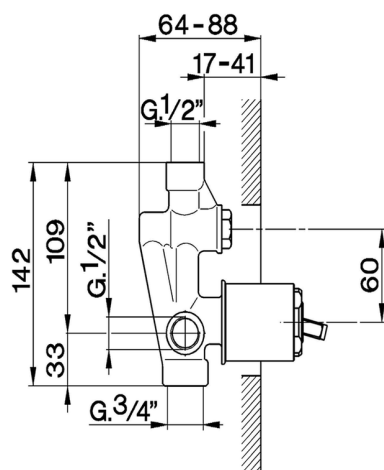

Parte empotrada monomando baño/ducha EMPOTRADO_ZB002210

MODELO **ZB002210**

Parte empotrada monomando baño/ducha, desviador
2 salidas 1/2" y 3/4", sin parte externa

ACABADOS DISPONIBLES

04 04 Sin Acabado

CARACTERÍSTICAS

Instalación	Empotrado
Recambio Cartucho	ZZ92909000
Cartucho Monomando 43 mm	
Empotrado	1

2026-06-10