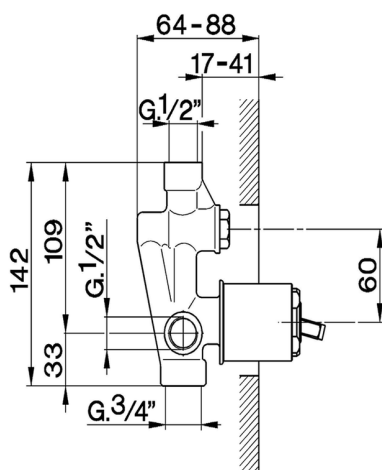

Parte empotrada monomando baño/ducha EMPOTRADO_ZB002210

MODELO **ZB002210**

Parte empotrada monomando baño/ducha, desviador
2 salidas 1/2" y 3/4", sin parte externa

ACABADOS DISPONIBLES

04 04 Sin Acabado

CARACTERÍSTICAS

Instalación	Empotrado
Recambio Cartucho	ZZ92909000
Cartucho Monomando 43 mm	
Empotrado	1

2026-05-20