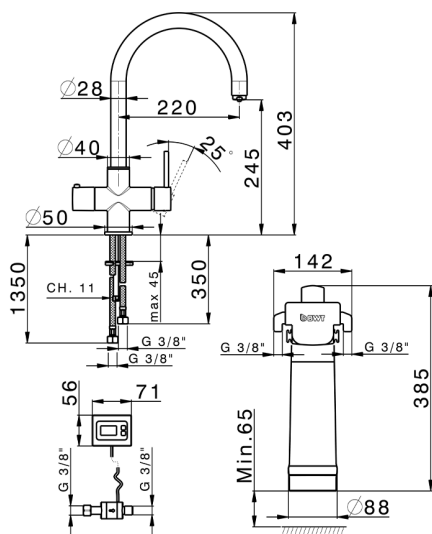

Fregadero monomando PURE KITCHEN_TV00Z985

MODELO **TV00Z985**

Fregadero monomando PURE,caño giratorio,suministro separado:agua filtrada,agua sin filtrar,mando apertura agua depurada,set filtración BWT compuesto por:,- cuentalitros para monitorar filtro,- cabezal de filtro BWT,- filtro BWT "BestTaste" (10.000 litros),carbón activo elimina olores y sabores indeseados,filtración partículas, reducción metales pesados

ACABADOS DISPONIBLES

-  **21** 21 Cromo
-  **2F** 2F Níquel Cepillado
-  **40** 40 Negro Mate

CARACTERÍSTICAS

Recambio Cartucho **ZZ94034000**

Cartucho Monomando 35 mm

EcoStop

La función EcoStop limita el caudal del agua aproximadamente el 50% de la salida máxima con una leve resistencia en la maneta. Basta con empujar ligeramente más allá de la mitad del tope sólo cuando se requiera la salida máxima de agua. Esto permitirá ahorrar hasta un 50% de agua.