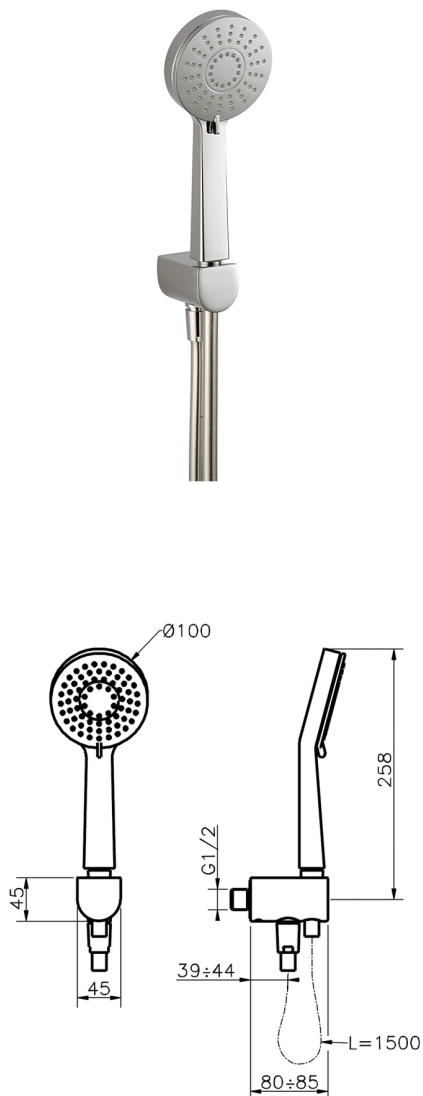

Conjunto ducha con toma de agua SHOWER_SS018880

MODELO **SS018880**

Conjunto ducha con toma de agua, soporte con racòr 1/2" integrado, duchita 3 funciones Lodge Ø100 mm de ABS, flexible liso SUPREME 150 cm

ACABADOS DISPONIBLES

21 21 Cromo

2F 2F Níquel Cepillado

CARACTERÍSTICAS

2026-06-10