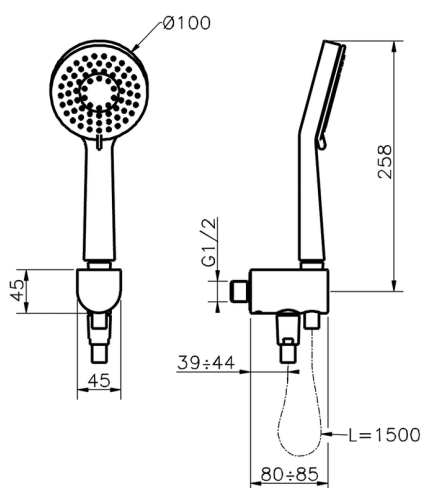

Conjunto ducha con toma de agua SHOWER_SS018880

MODELO **SS018880**

Conjunto ducha con toma de agua, soporte con racòr 1/2" integrado, duchita 3 funciones Lodge Ø100 mm de ABS, flexible liso SUPREME 150 cm

ACABADOS DISPONIBLES

21 21 Cromo

2F 2F Níquel Cepillado

CARACTERÍSTICAS

2026-04-10