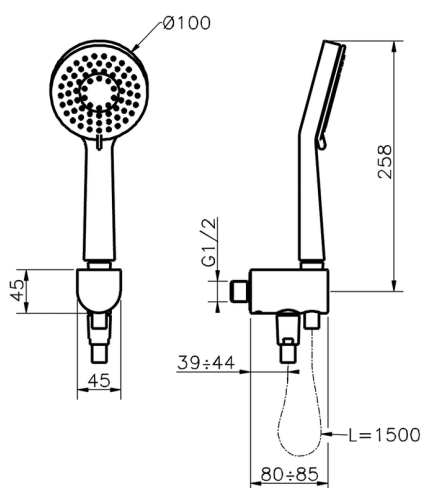

Conjunto ducha con toma de agua SHOWER_SS018880

MODELO **SS018880**

Conjunto ducha con toma de agua, soporte con racòr 1/2" integrado, duchita 3 funciones Lodge Ø100 mm de ABS, flexible liso SUPREME 150 cm

ACABADOS DISPONIBLES

21 21 Cromo

2F 2F Níquel Cepillado

CARACTERÍSTICAS

2026-04-30