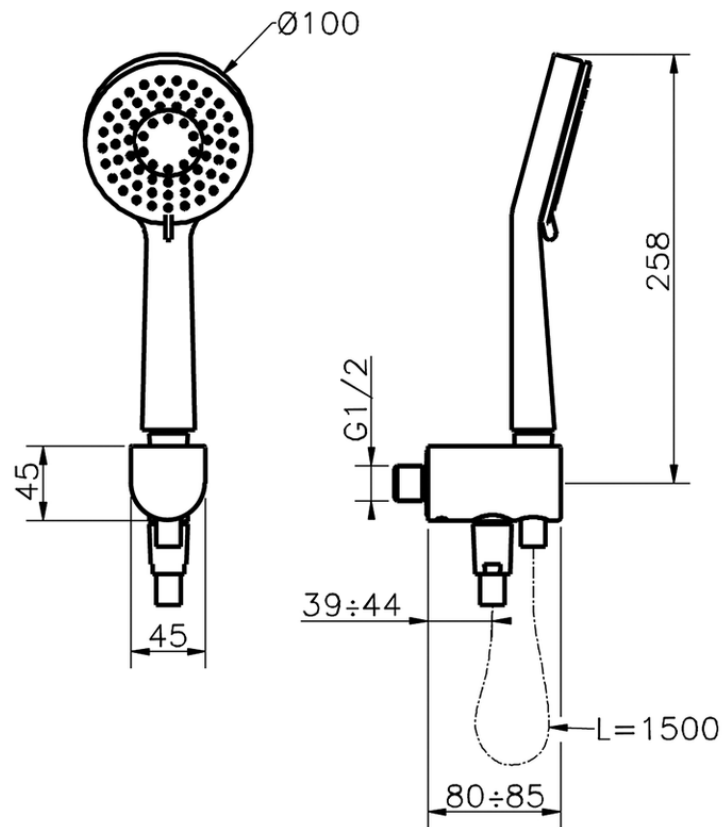

Conjunto ducha con toma de agua SHOWER_SS018880

SS018880

<https://es.huberitalia.com/conjunto-ducha-con-toma-de-agua-shower-ss018880>

2026-04-10