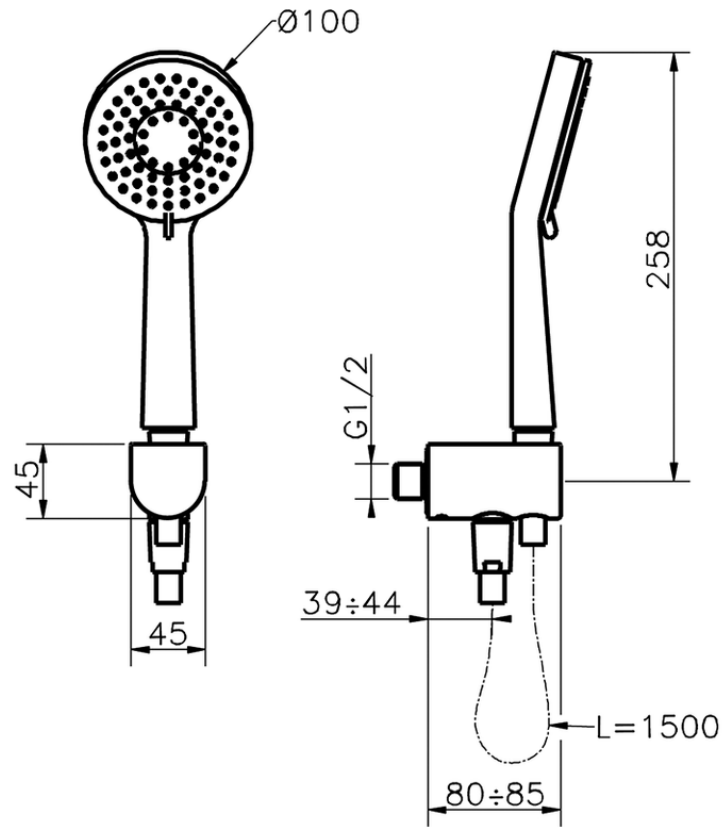

Conjunto ducha con toma de agua SHOWER_SS018880

SS018880

<https://es.huberitalia.com/conjunto-ducha-con-toma-de-agua-shower-ss018880>

2026-04-30