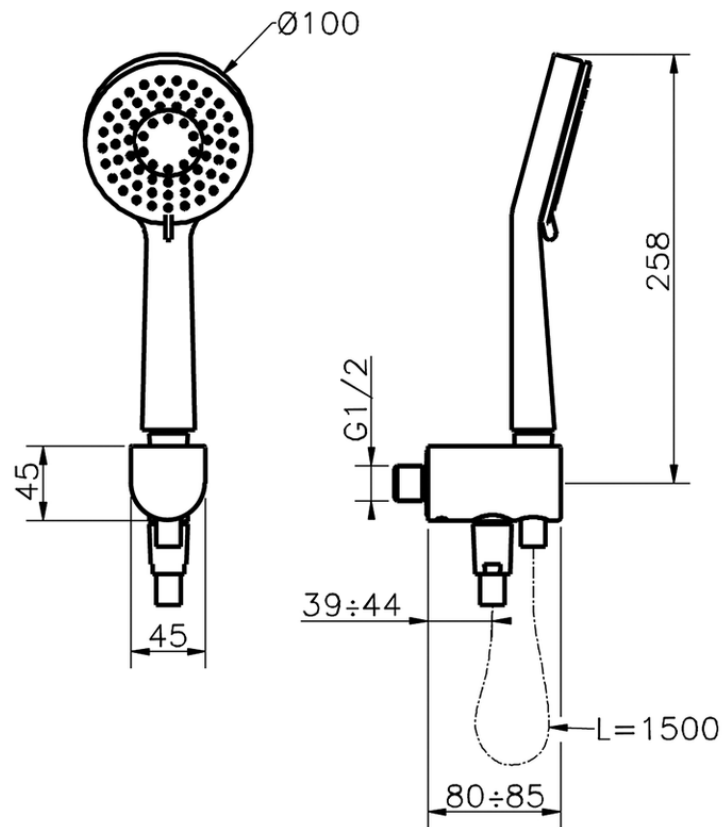

Conjunto ducha con toma de agua SHOWER_SS018880

SS018880

<https://es.huberitalia.com/conjunto-ducha-con-toma-de-agua-shower-ss018880>

2026-06-10