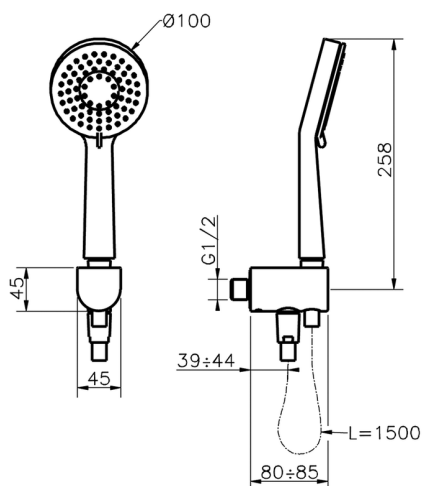

Conjunto ducha con toma de agua SHOWER_SS018880

MODELO **SS018880**

Conjunto ducha con toma de agua, soporte con racòr 1/2" integrado, duchita 3 funciones Lodge Ø100 mm de ABS, flexible liso SUPREME 150 cm

ACABADOS DISPONIBLES

21 21 Cromo

2F 2F Níquel Cepillado

CARACTERÍSTICAS

2026-04-30