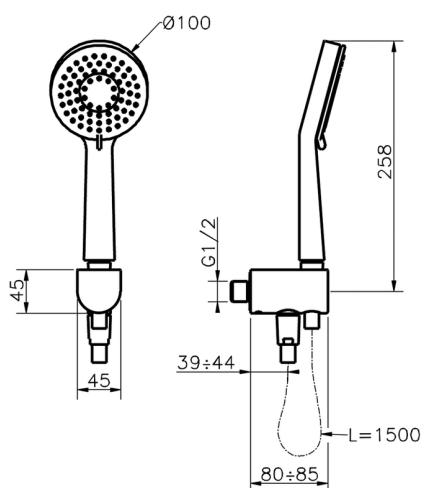

Conjunto ducha con toma de agua SHOWER_SS018880

MODELO **SS018880**

Conjunto ducha con toma de agua, soporte con racòr 1/2" integrado, duchita 3 funciones Lodge Ø100 mm de ABS, flexible liso SUPREME 150 cm

ACABADOS DISPONIBLES

21 21 Cromo

2F 2F Níquel Cepillado

CARACTERÍSTICAS

2026-04-09