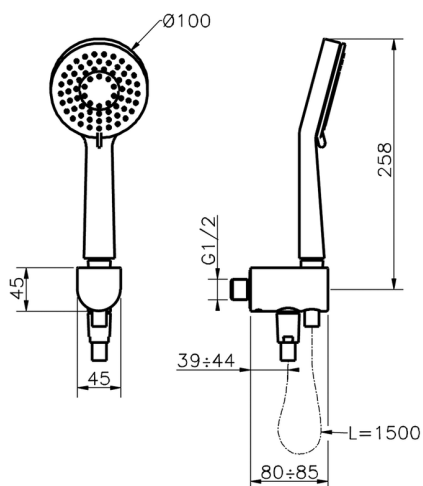

## Conjunto ducha con toma de agua SHOWER\_SS018880

MODELO **SS018880**

Conjunto ducha con toma de agua, soporte con racòr 1/2" integrado, duchita 3 funciones Lodge Ø100 mm de ABS, flexible liso SUPREME 150 cm

ACABADOS DISPONIBLES

**21** 21 Cromo

**2F** 2F Níquel Cepillado

CARACTERÍSTICAS

2026-06-15