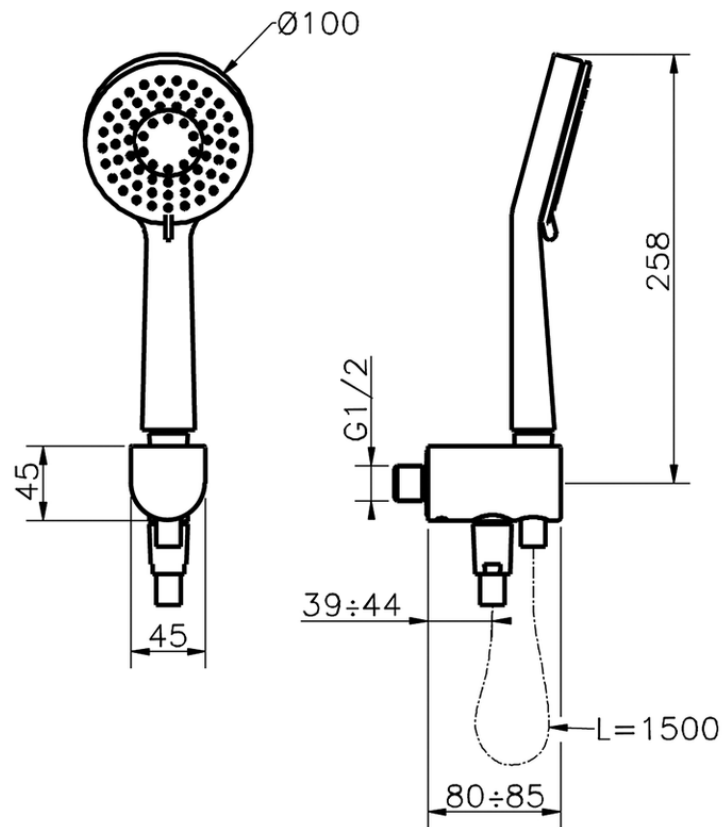

## Conjunto ducha con toma de agua SHOWER\_SS018880

SS018880

<https://es.huberitalia.com/conjunto-ducha-con-toma-de-agua-shower-ss018880>

2026-06-15