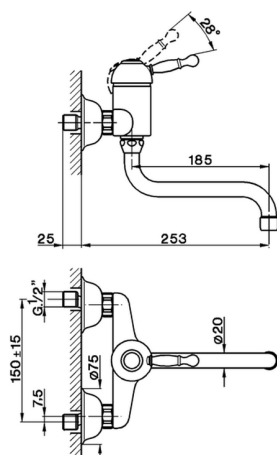

## Fregadero monomando de pared KITCHEN\_AY900400

MODELO **AY900400**

Fregadero monomando de pared, caño giratorio

ACABADOS DISPONIBLES

-  **21** 21 Cromo
-  **26** 26 Cobre Viejo
-  **27** 27 Bronce Viejo
-  **2A** 2A Niquel Satinado Cepillado

CARACTERÍSTICAS

Recambio Cartucho **ZZ92909000**

**Cartucho Monomando 43 mm**

2024-11-21