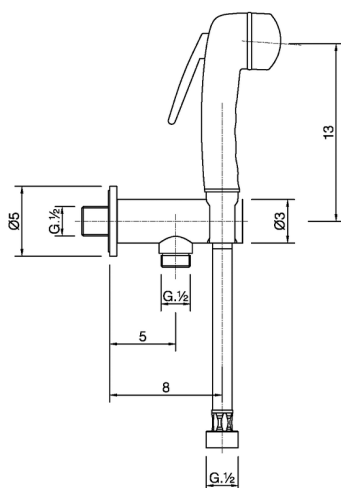

## Kit ducha higiénica para bidé COLECTIVIDAD\_NM007910

MODELO **NM007910**

Kit ducha higiénica para bidé, soporte mural con válvula de seguridad, Ducha higiénica, flexible PVC 120 cm

ACABADOS DISPONIBLES

**21** 21 Cromo

CARACTERÍSTICAS

**Ducha higiénica**

2026-04-10