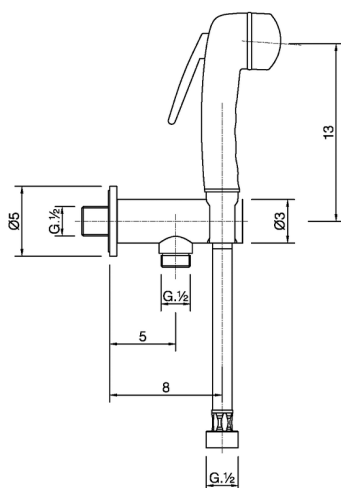

## Kit ducha higiénica para bidé COLECTIVIDAD\_NM007910

MODELO **NM007910**

Kit ducha higiénica para bidé, soporte mural con válvula de seguridad, Ducha higiénica, flexible PVC 120 cm

ACABADOS DISPONIBLES

**21** 21 Cromo

CARACTERÍSTICAS

**Ducha higiénica**

2026-07-03