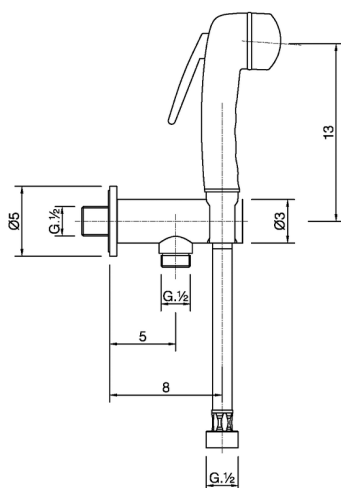

## Kit ducha higiénica para bidé COLECTIVIDAD\_NM007910

MODELO **NM007910**

Kit ducha higiénica para bidé, soporte mural con válvula de seguridad, Ducha higiénica, flexible PVC 120 cm

ACABADOS DISPONIBLES

**21** 21 Cromo

CARACTERÍSTICAS

**Ducha higiénica**

2026-05-22