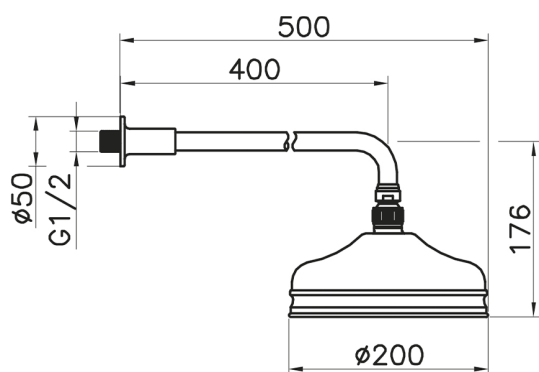

## Brazo ducha con rociador VT-CS SHOWER\_611.02H.

MODELO **611.02H.**

Brazo ducha con rociador VT-CS, rociador redondo Ø 200 mm de Latón, brazo ducha L.400 mm

## Brazo ducha con rociador VT-CS SHOWER\_611.02H.

611.02H.

<https://es.huberitalia.com/brazo-ducha-con-rociador-vt-cs-shower-611-02h>

2025-02-22