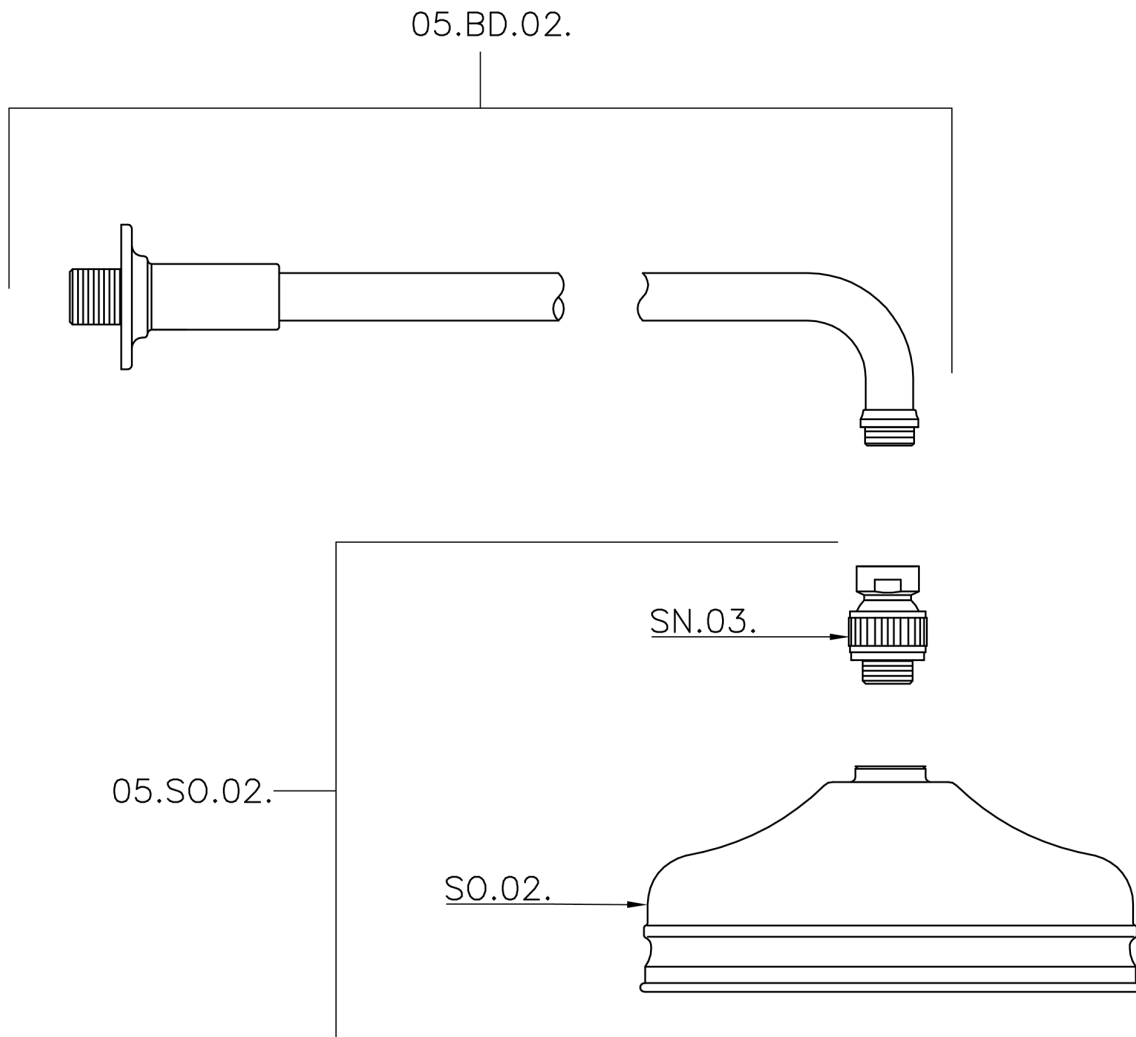

## Brazo ducha con rociador VT-CS SHOWER\_611.02H.

MODELO **611.02H.**

Brazo ducha con rociador VT-CS, rociador redondo Ø 200 mm de Latón, brazo ducha L.400 mm

## Brazo ducha con rociador VT-CS SHOWER\_611.02H.

611.02H.

<https://es.huberitalia.com/brazo-ducha-con-rociador-vt-cs-shower-611-02h>

2025-02-22