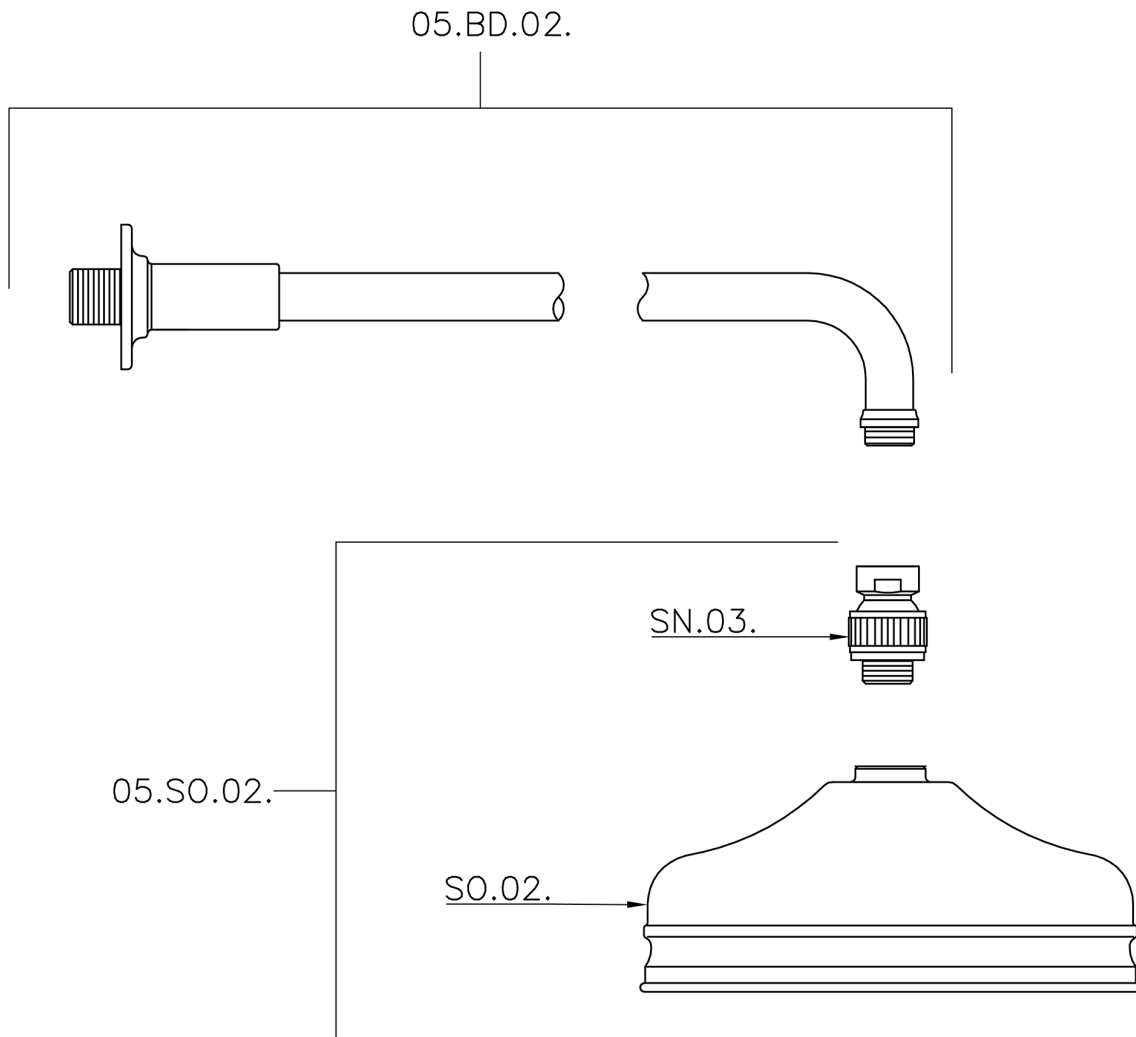

Brazo ducha con rociador VT-CS SHOWER_611.02H.

611.02H.

<https://es.huberitalia.com/brazo-ducha-con-rociador-vt-cs-shower-611-02h>

2025-02-22