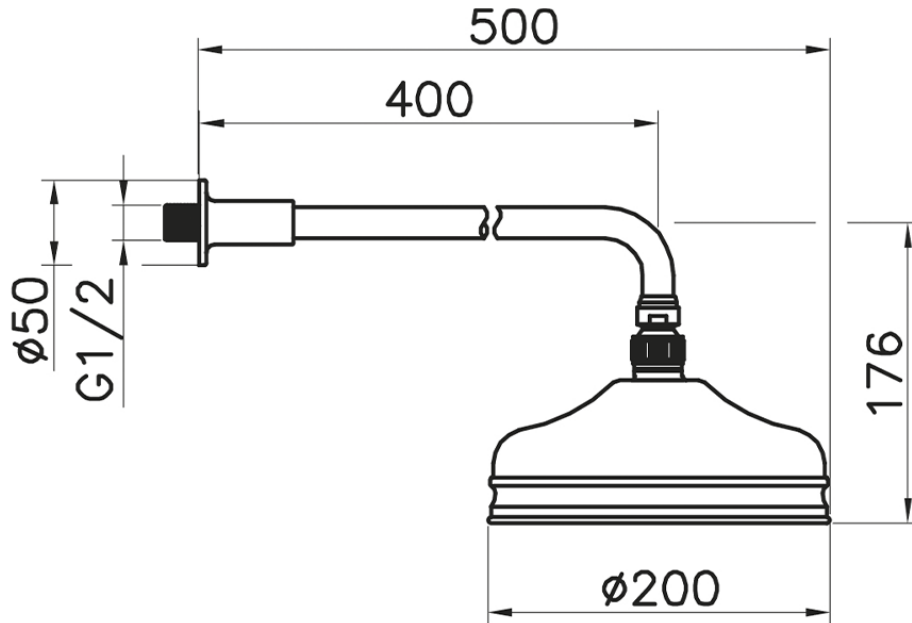

## Brazo ducha con rociador VT-CS SHOWER\_611.02H.

611.02H.

<https://es.huberitalia.com/brazo-ducha-con-rociador-vt-cs-shower-611-02h>

2025-02-22