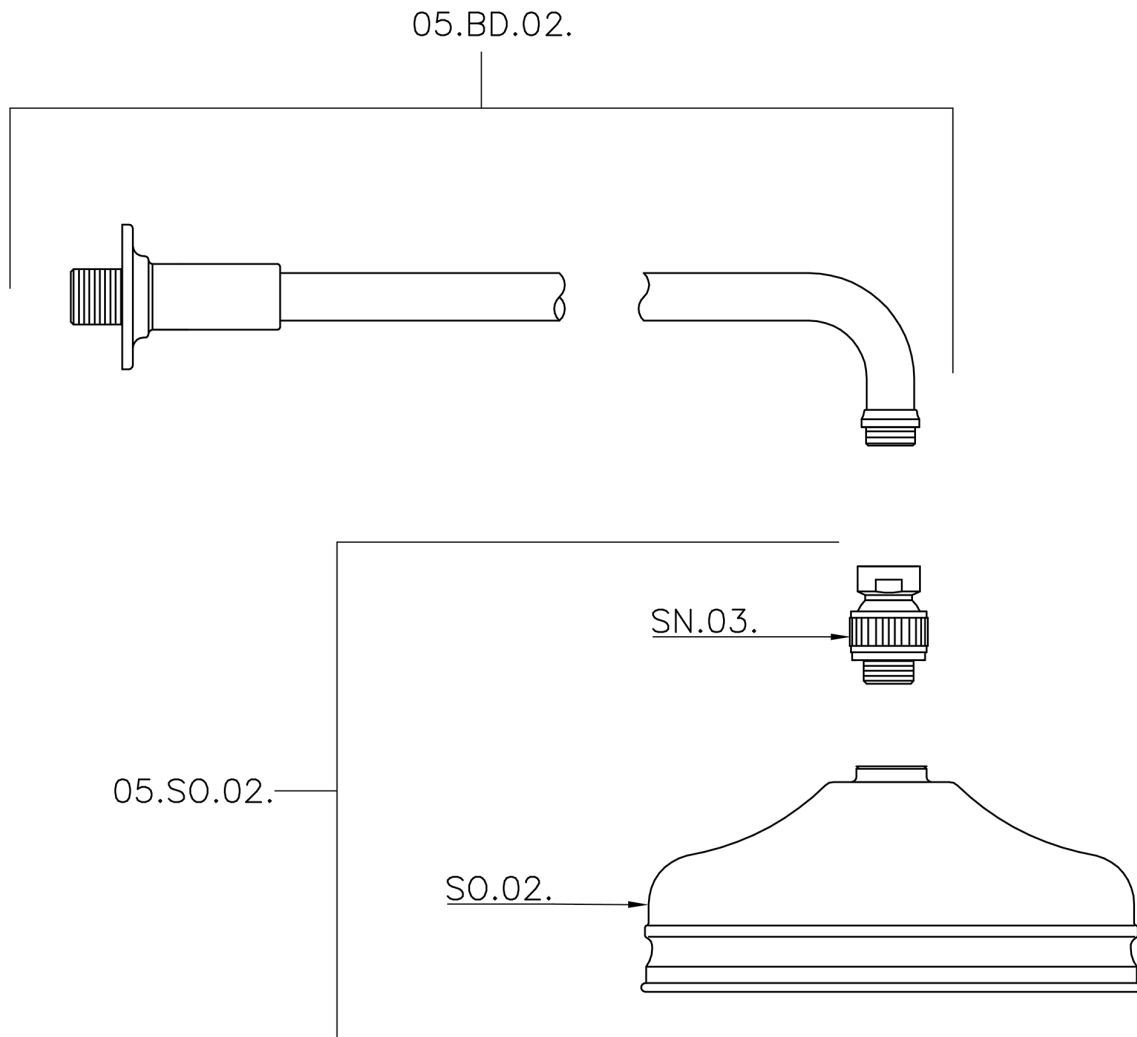

Brazo ducha con rociador VT-CS SHOWER_611.02H.

MODELO **611.02H.**

Brazo ducha con rociador VT-CS, rociador redondo Ø 200 mm de Latón, brazo ducha L.400 mm

ACABADOS DISPONIBLES

-  **AC** AC Níquel Satinado Cepillado
-  **AG** AG Oro Viejo
-  **BA** BA Bronce Viejo
-  **CR** CR Cromo
-  **2W** 2W Oro Cepillado

CARACTERÍSTICAS

Brazo ducha con rociador VT-CS SHOWER_611.02H.

611.02H.

<https://es.huberitalia.com/brazo-ducha-con-rociador-vt-cs-shower-611-02h>

2025-04-25