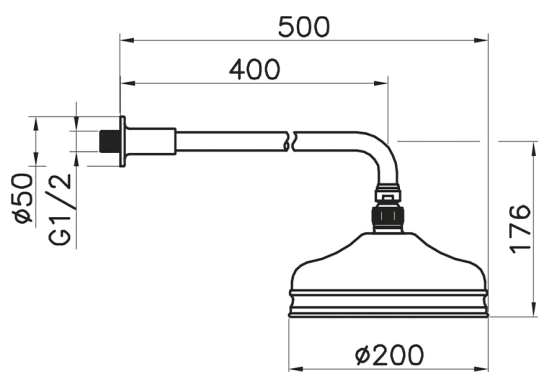

Brazo ducha con rociador VT-CS SHOWER_611.02H.

MODELO **611.02H.**

Brazo ducha con rociador VT-CS, rociador redondo Ø 200 mm de Latón, brazo ducha L.400 mm

ACABADOS DISPONIBLES

-  **AC** AC Níquel Satinado Cepillado
-  **AG** AG Oro Viejo
-  **BA** BA Bronce Viejo
-  **CR** CR Cromo
-  **2W** 2W Oro Cepillado

CARACTERÍSTICAS

Brazo ducha con rociador VT-CS SHOWER_611.02H.

611.02H.

<https://es.huberitalia.com/brazo-ducha-con-rociador-vt-cs-shower-611-02h>

2025-04-25