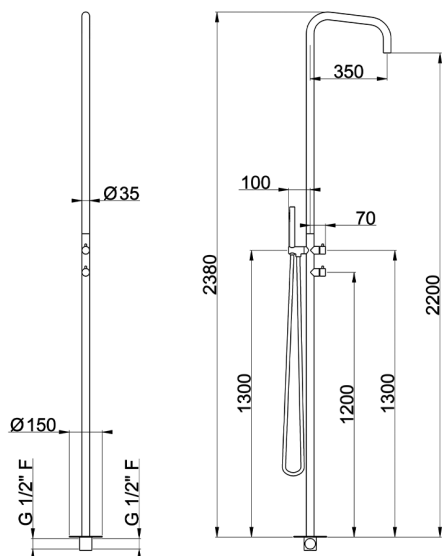

Columna de ducha progresiva COLLETTIVITÀ_LX005100

MODELO **LX005100**

Columna de ducha progresiva,desviador 2 salidas,para exterior/interior de suelo,Aireador chorro lluvia,duchita una función minimalista Ø 23 mm de INOX,INOX AISI 316L

ACABADOS DISPONIBLES

D1 D1 Inox Cepillado

CARACTERÍSTICAS

Recambio Cartucho **ZZ9E521000**

Cartucho Monomando Progresivo 25 mm

2024-11-21