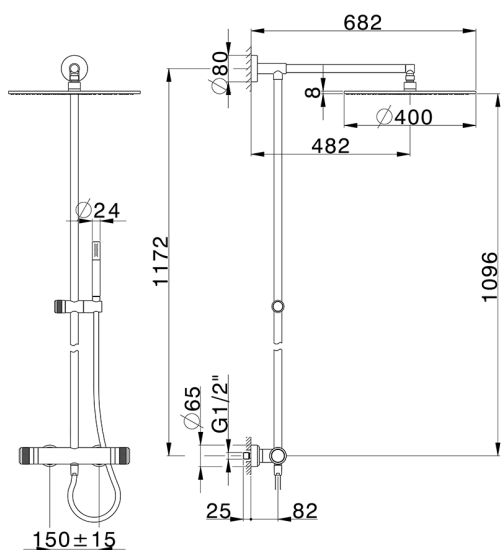

Columna termostática ducha 2 funciones CHRONOS_CRC78030

MODELO **CRC78030**

Columna termostática ducha 2 funciones, devia stop 2 salidas, columna fija, soporte duchita corredizo, duchita una función minimal Ø24mm de Latón, rociador redondo Ø 400 mm espesor 8 mm de Latón, flexible liso SUPREME 150 cm

ACABADOS DISPONIBLES

21 21 Cromo

2F 2F Níquel Cepillado

2Q 2Q Black Titanium

CARACTERÍSTICAS

Recambio Cartucho **22.04A.AR - ZZ97279004**

Cartucho Termostático Argo 2 (filtro lungo)

DeviaStop

La tecnología Huber DeviaStop le permite ajustar el caudal de agua y dirigirla hacia la salida elegida (rociador superior, ducha de mano, etc.).

SafeTouch

El sistema Huber SafeTouch mantiene el cuerpo de la grifería frío al cuerpo durante el uso.