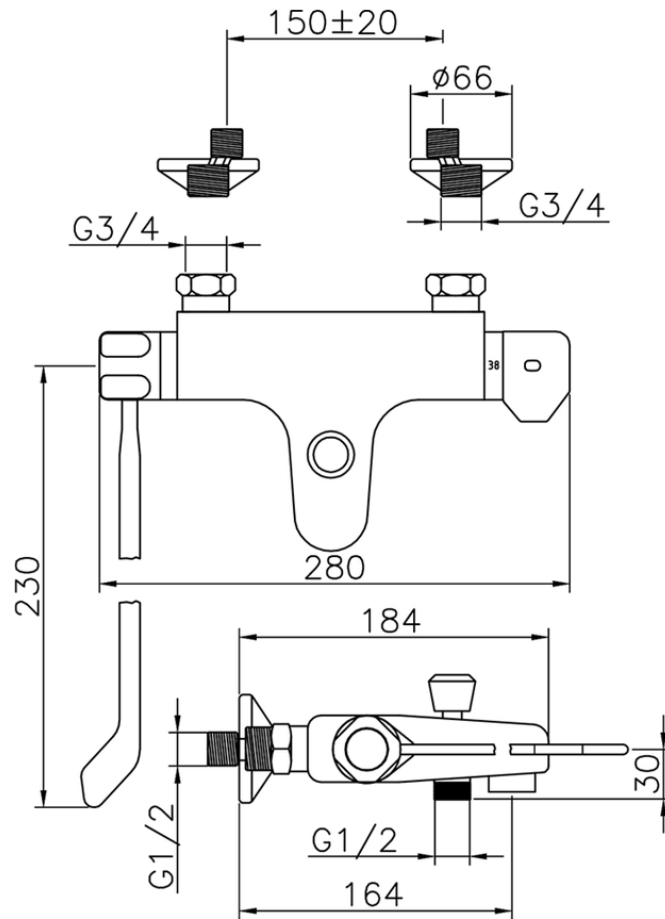

Bañera termostática CLINIC&TECHNICAL_CLT25030

CLT25030

<https://es.huberitalia.com/banera-termostatica-clinicttechnical-clt25030>

2024-09-19