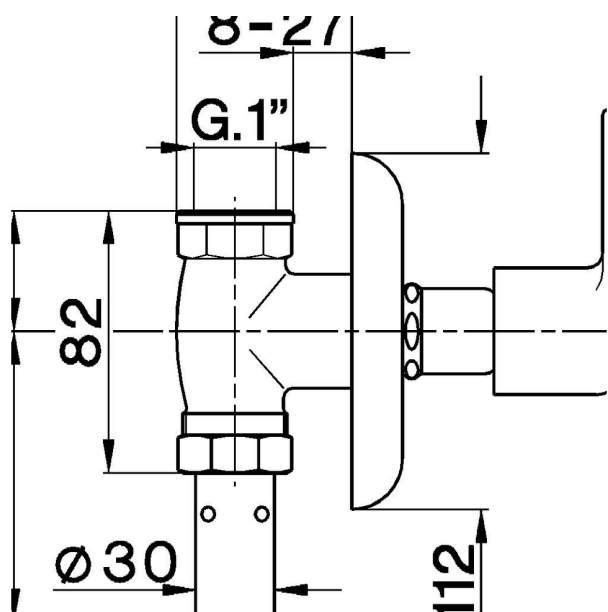

## Grifo paso rápido empotrado para WC G.1" COMPLEMENTOS\_ZB002711

MODELO **ZB002711**

Grifo paso rápido empotrado para WC G.1"

ACABADOS DISPONIBLES

CARACTERÍSTICAS

Instalación **Empotrado**

2026-05-20