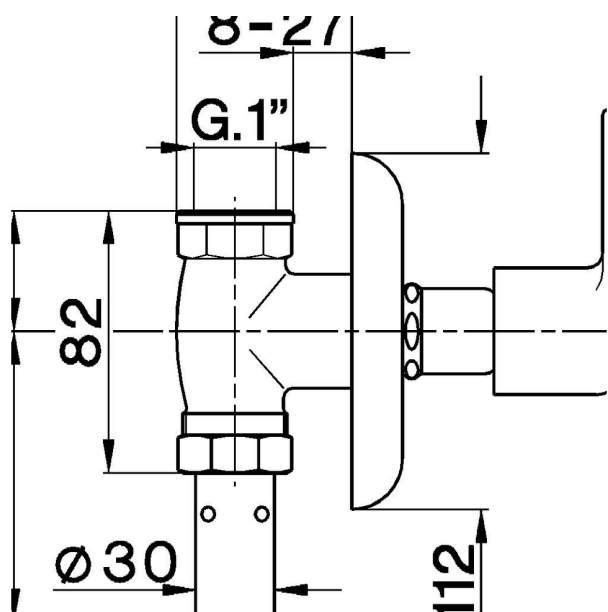

## Grifo paso rápido empotrado para WC G.1" COMPLEMENTOS\_ZB002711

MODELO **ZB002711**

Grifo paso rápido empotrado para WC G.1"

ACABADOS DISPONIBLES

CARACTERÍSTICAS

Instalación **Empotrado**

2026-06-10