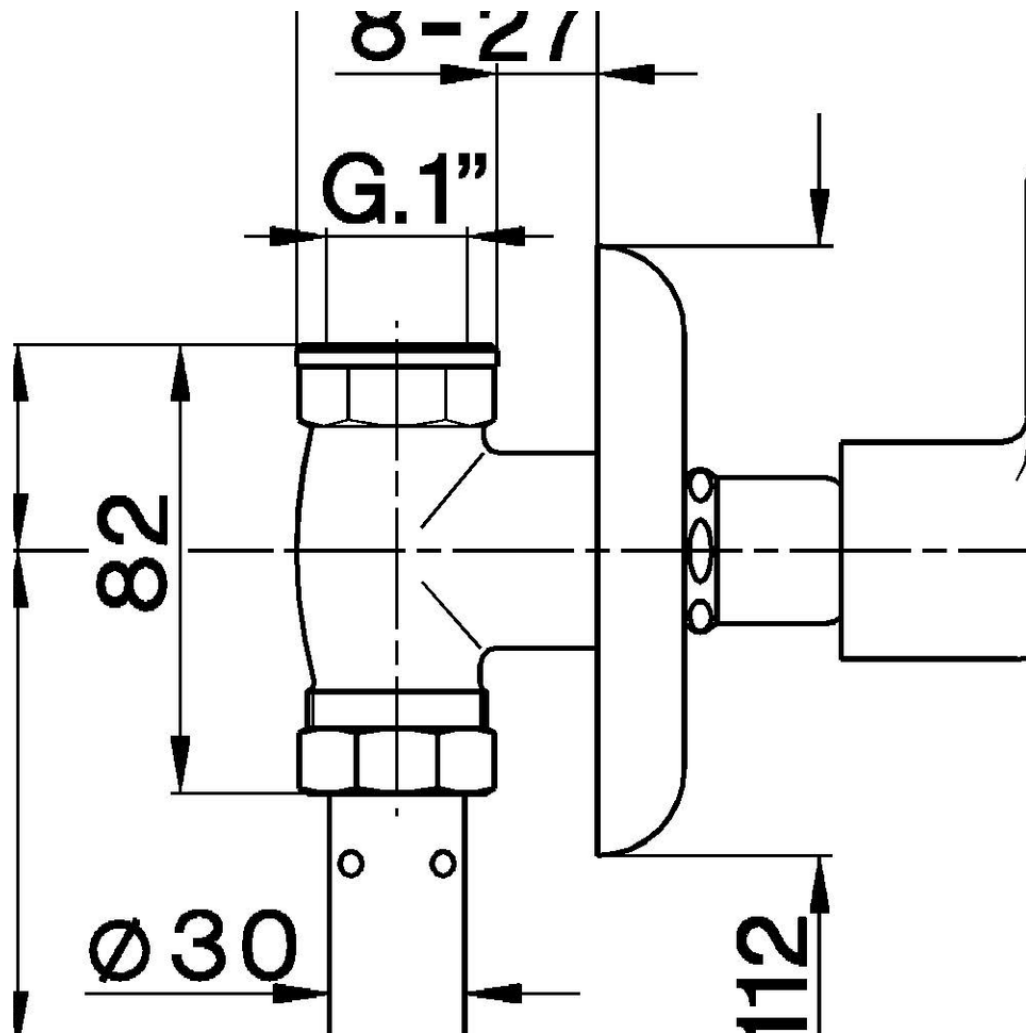

Grifo paso rápido empotrado para WC G.1" COMPLEMENTOS_ZB002711

ZB002711

<https://es.huberitalia.com/grifo-paso-rapido-empotrado-para-wc-g-1-complementos-zb002711>

2026-05-20