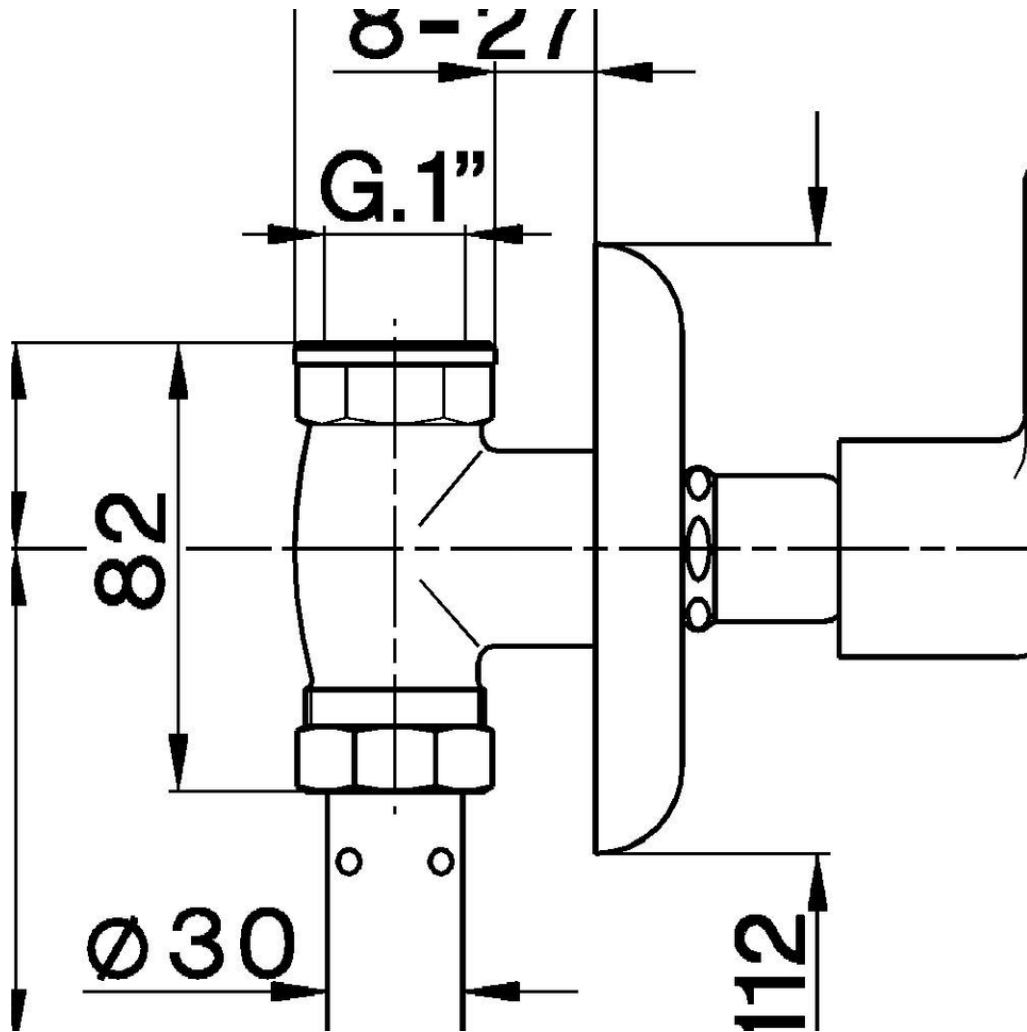

Grifo paso rápido empotrado para WC G.1" COMPLEMENTOS_ZB002711

ZB002711

<https://es.huberitalia.com/grifo-paso-rapido-empotrado-para-wc-g-1-complementos-zb002711>

2026-06-10