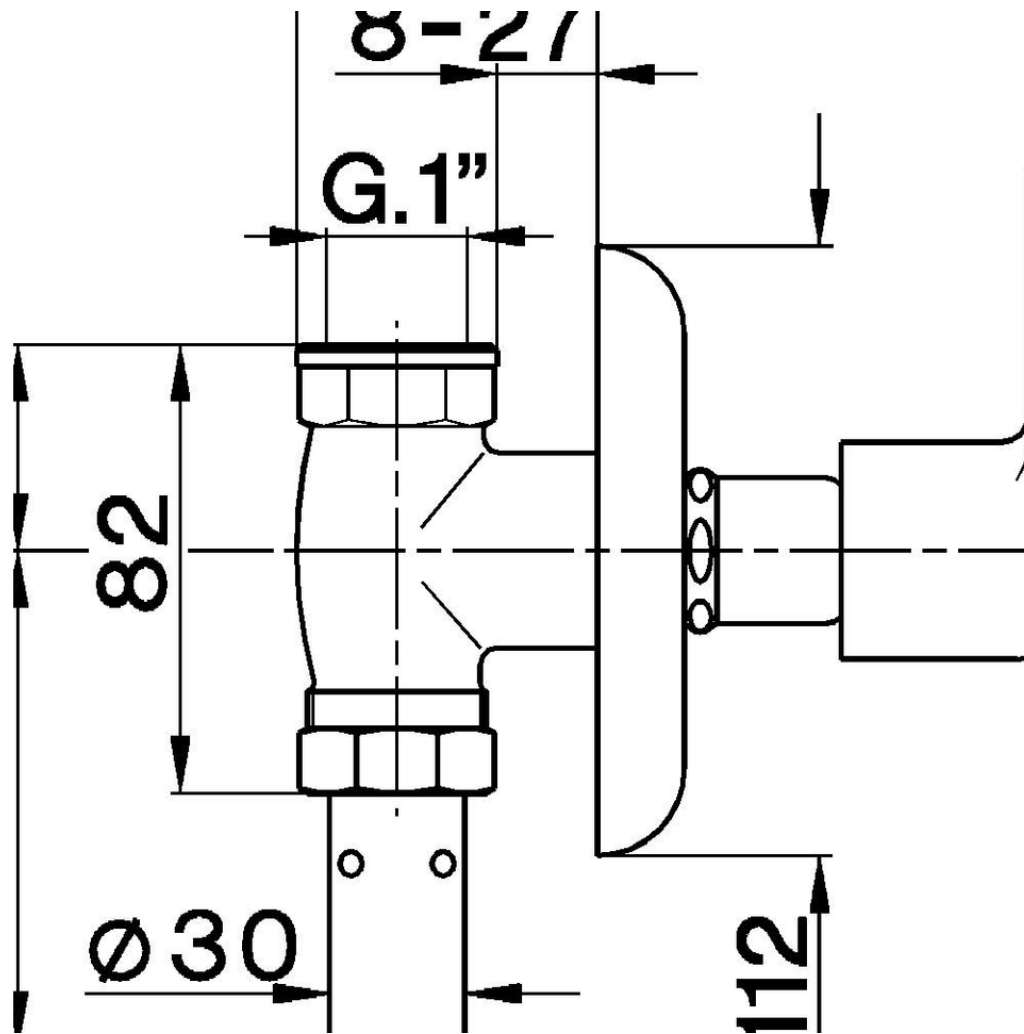

Grifo paso rápido empotrado para WC G.1" COMPLEMENTOS_ZB002711

ZB002711

<https://es.huberitalia.com/grifo-paso-rapido-empotrado-para-wc-g-1-complementos-zb002711>

2026-04-20