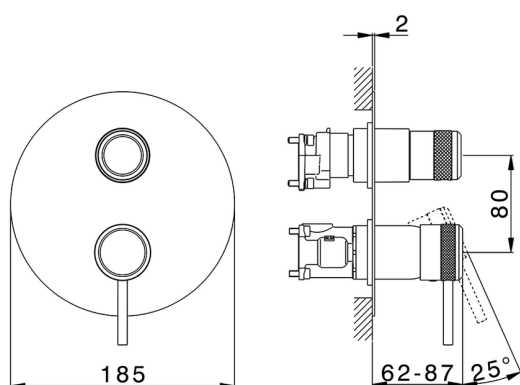

## Conjunto Monomando para One-Box ONE BOX\_CR0BM030

MODELO **CR0BM030**

Conjunto Monomando para One-Box, con desviador 2-3 salidas, profundidad mínima de instalación 67 mm, sin parte empotrada, para art. ZB00B030-ZB00B031

### CARACTERÍSTICAS

Recambio Cartucho **ZZ97179000**

**Cartucho Monomando 35 mm**

Instalación **Empotrado**

Empotrado 2 **ZB00B031**

**ZB00B030**