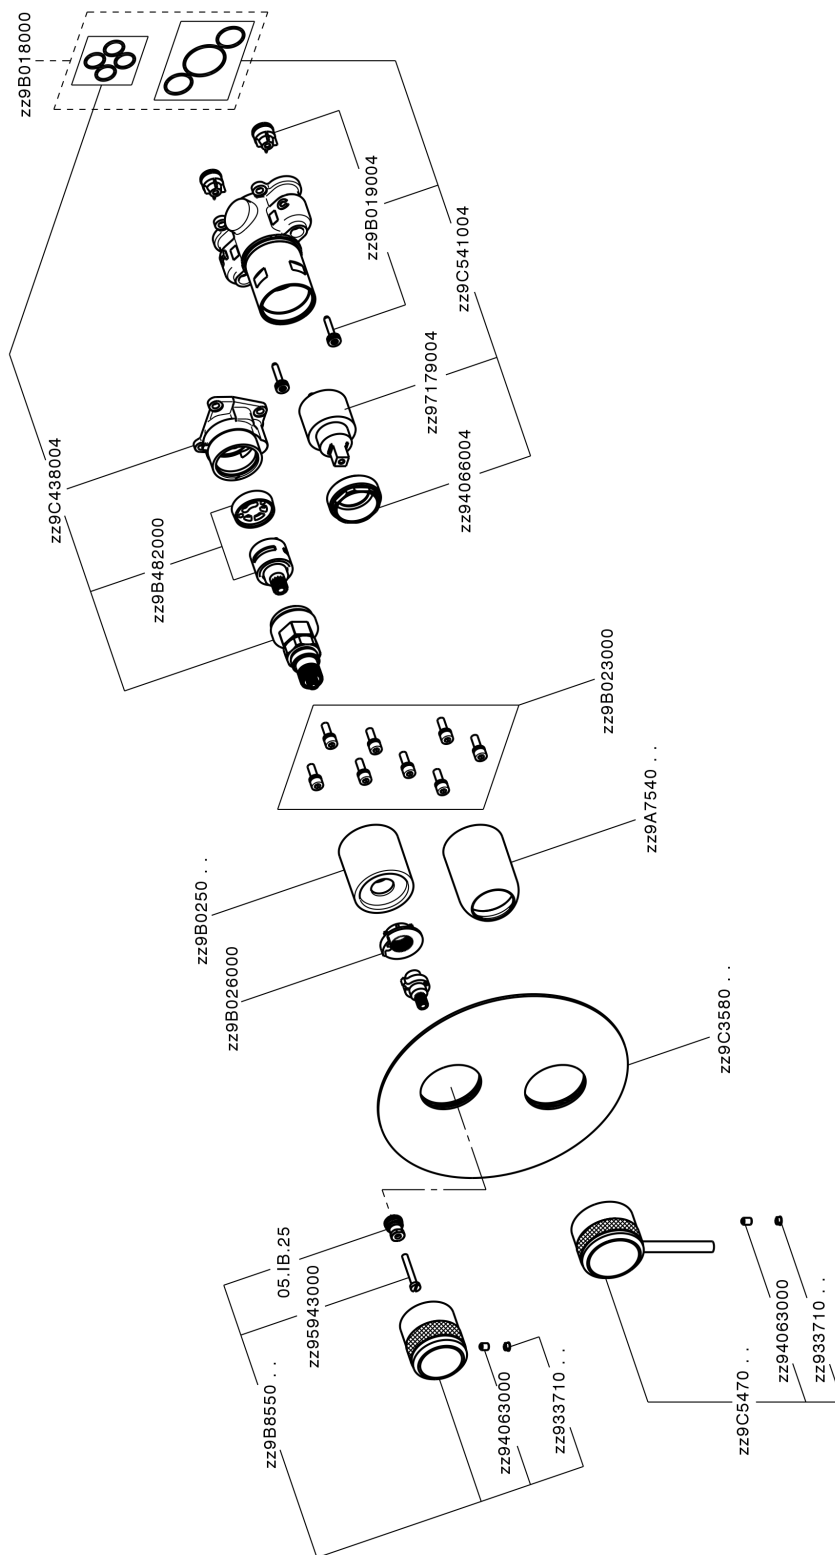

Conjunto Monomando para One-Box ONE BOX_CR0BM030

CR0BM030

<https://es.huberitalia.com/conjunto-monomando-para-one-box-one-box-cr0bm030>