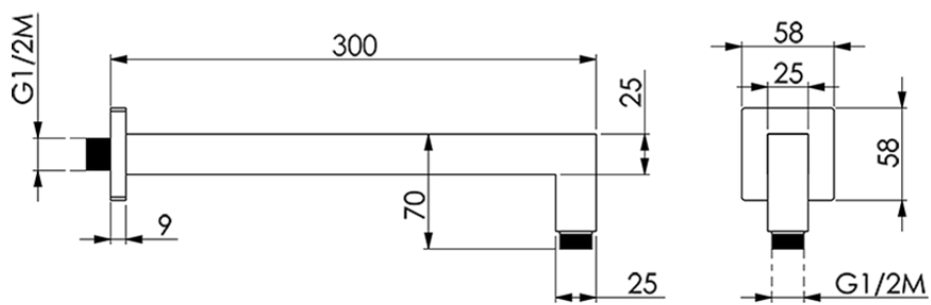

## Brazo ducha SHOWER\_SS013340

SS013340

<https://es.huberitalia.com/brazo-ducha-shower-ss013340>

2024-12-22