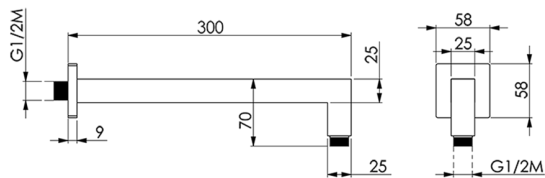

Brazo ducha SHOWER_SS013340

MODELO **SS013340**

Brazo ducha, 25x25x300 mm, Latón

ACABADOS DISPONIBLES

- **21** 21 Cromo
- **2B** 2B Níquel Brillo
- **2F** 2F Níquel Cepillado
- **40** 40 Negro Mate
- **4Q** 4Q Blanco Mate

CARACTERÍSTICAS

2024-12-22