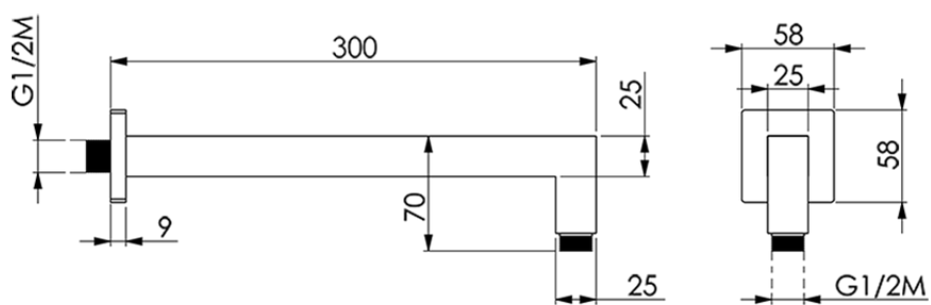

Brazo ducha SHOWER_SS013340

SS013340

<https://es.huberitalia.com/brazo-ducha-shower-ss013340>

2024-12-22