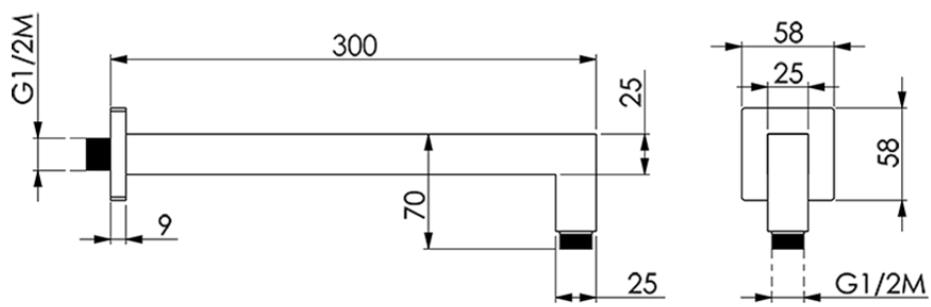

Brazo ducha SHOWER_SS013340

SS013340

<https://es.huberitalia.com/brazo-ducha-shower-ss013340>

2024-12-22