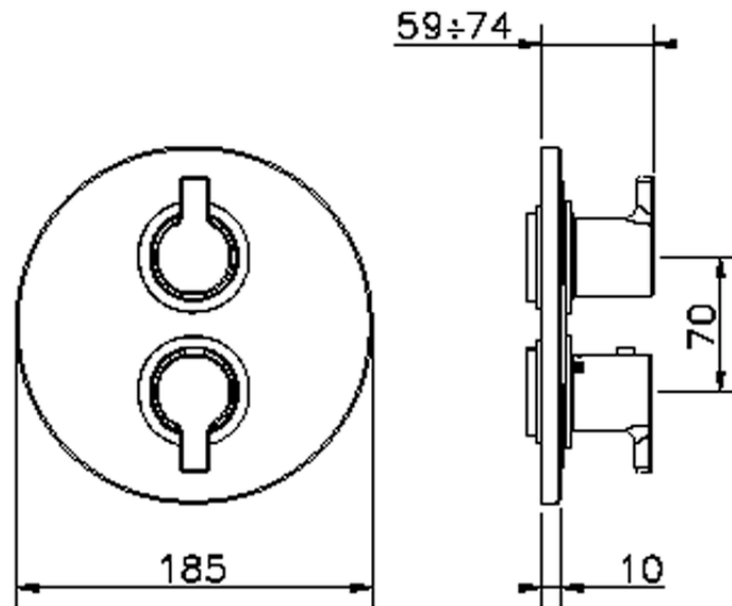

## Parte externa termostático ducha emp. 3 salidas THERMO\_H2018200

H2018200

<https://es.huberitalia.com/parte-externa-termostatico-ducha-emp-3-salidas-thermo-h2018200>

Piastra/Plate/Plaque/Platte/Placa

2-3mm: XX 25-40 YY 76-91

10 mm: XX 16-31 YY 65-80

ZB018201

<https://es.huberitalia.com/parte-empotrada-termostatico-ducha-3-salidas-empotrado-zb018201>

2026-05-20