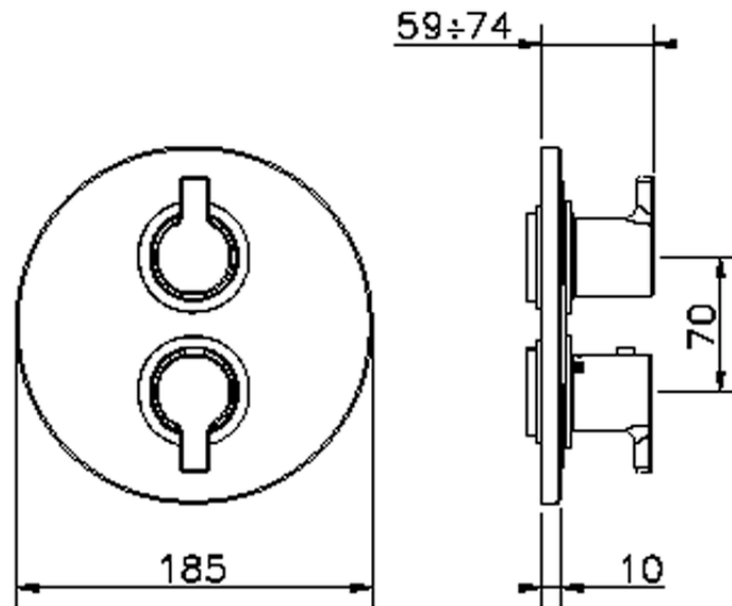

## Parte externa termostático ducha emp. 3 salidas THERMO\_H2018200

H2018200

<https://es.huberitalia.com/parte-externa-termostatico-ducha-emp-3-salidas-thermo-h2018200>

**Piastra/Plate/Plaque/Platte/Placa**

2-3mm: XX 25-40 YY 76-91

10 mm: XX 16-31 YY 65-80

ZB018201

<https://es.huberitalia.com/parte-empotrada-termostatico-ducha-3-salidas-empotrado-zb018201>

2026-06-10