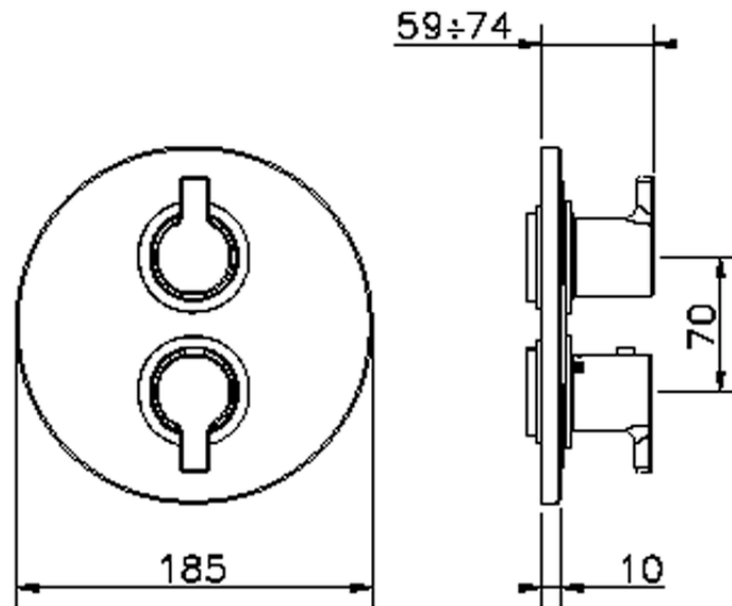

Parte externa termostático ducha emp. 3 salidas THERMO_H2018200

H2018200

<https://es.huberitalia.com/parte-externa-termostatico-ducha-emp-3-salidas-thermo-h2018200>

Piastra/Plate/Plaque/Platte/Placa

2-3mm: XX 25-40 YY 76-91

10 mm: XX 16-31 YY 65-80

ZB018201

<https://es.huberitalia.com/parte-empotrada-termostatico-ducha-3-salidas-empotrado-zb018201>

2026-06-30