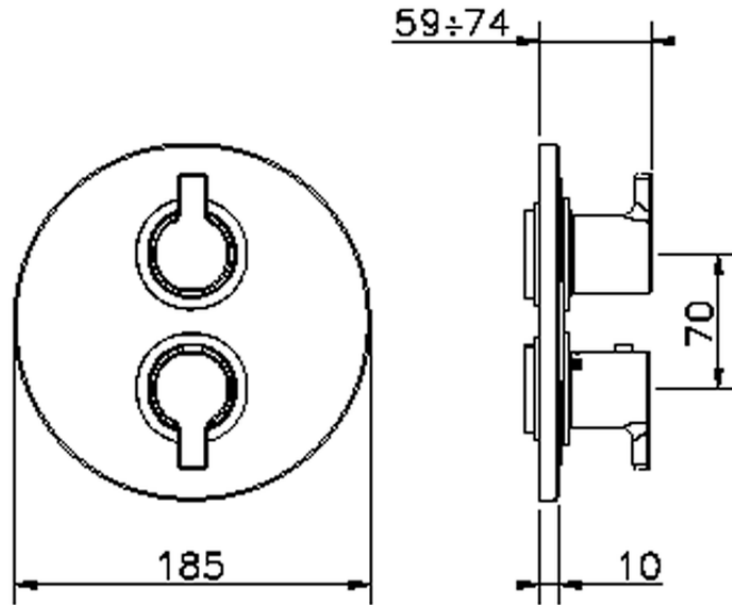

## Parte externa termostático ducha emp. 3 salidas THERMO\_H2018200

H2018200

<https://es.huberitalia.com/parte-externa-termostatico-ducha-emp-3-salidas-thermo-h2018200>

Piastra/Plate/Plaque/Platte/Placa

2-3mm: XX 25-40 YY 76-91

10 mm: XX 16-31 YY 65-80

ZB018201

<https://es.huberitalia.com/parte-empotrada-termostatico-ducha-3-salidas-empotrado-zb018201>

2026-04-29