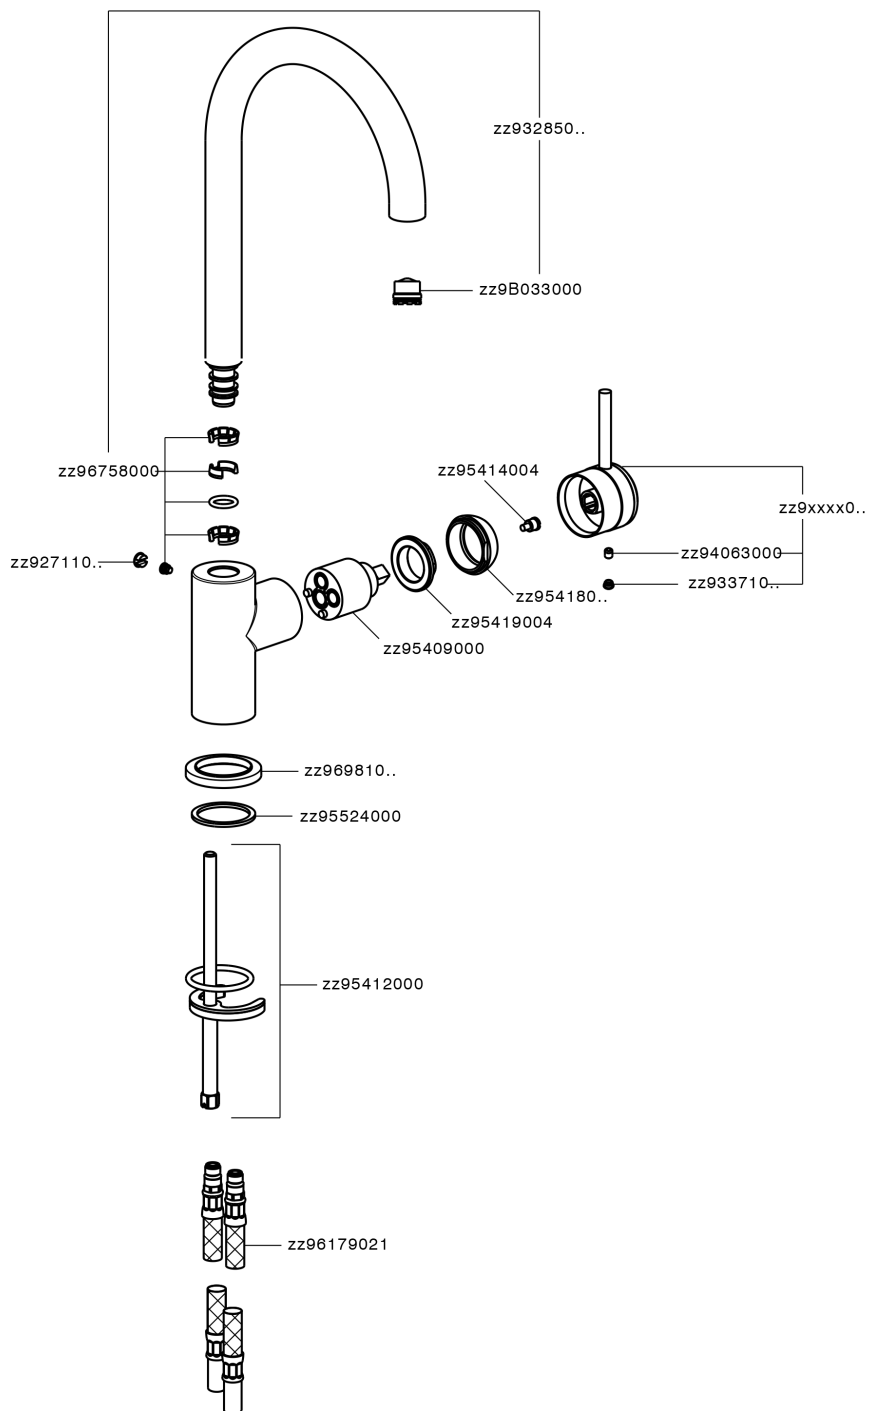

Fregadero monomando EnergySave CHRONOS_CR000535

CR000535

<https://es.huberitalia.com/fregadero-monomando-energysave-chronos-cr000535>

2025-01-03