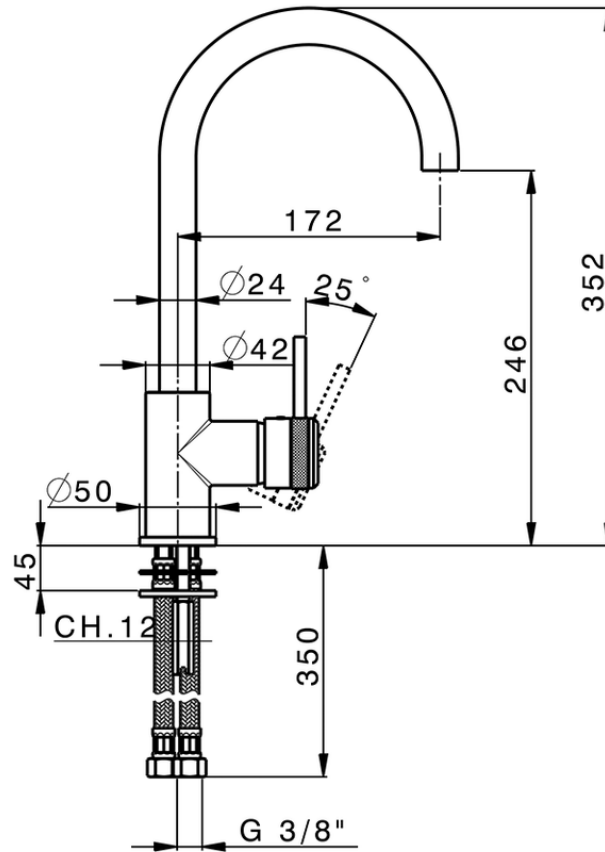

Fregadero monomando EnergySave CHRONOS_CR000535

CR000535

<https://es.huberitalia.com/fregadero-monomando-energysave-chronos-cr000535>

2025-01-03