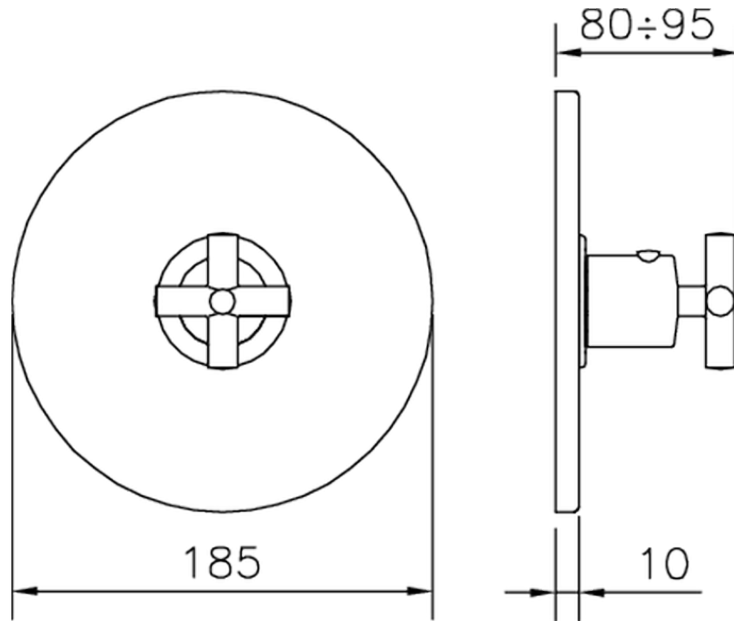

Parte externa termostático ducha empotrada THERMO_SU007200

SU007200

<https://es.huberitalia.com/parte-externa-termostatico-ducha-empotrada-thermo-su007200>

Piastra/Plate/Plaque/Platte/Placa

2-3mm: XX 25-40 YY 76-91

10mm: XX 16-31 YY 65-80

ZB007221

<https://es.huberitalia.com/parte-empotrada-termostatico-ducha-3-4-empotrado-zb007221>

ZB007201

<https://es.huberitalia.com/parte-empotrada-termostatico-ducha-1-2-empotrado-zb007201>