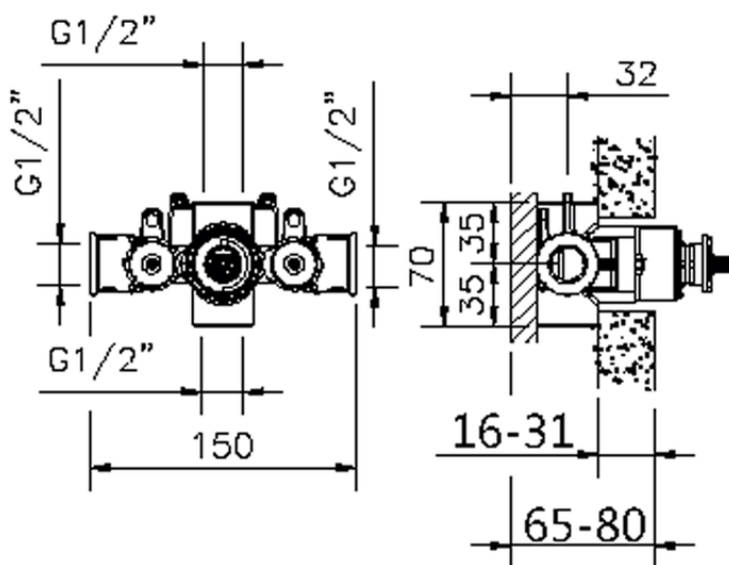

Parte externa termostático ducha empotrada THERMO_SU007200

SU007200

<https://es.huberitalia.com/parte-externa-termostatico-ducha-empotrada-thermo-su007200>

Piastra/Plate/Plaque/Platte/Placa

2-3mm: XX 25-40 YY 76-91

10mm: XX 16-31 YY 65-80

ZB007221

<https://es.huberitalia.com/parte-empotrada-termostatico-ducha-3-4-empotrado-zb007221>

ZB007201

<https://es.huberitalia.com/parte-empotrada-termostatico-ducha-1-2-empotrado-zb007201>