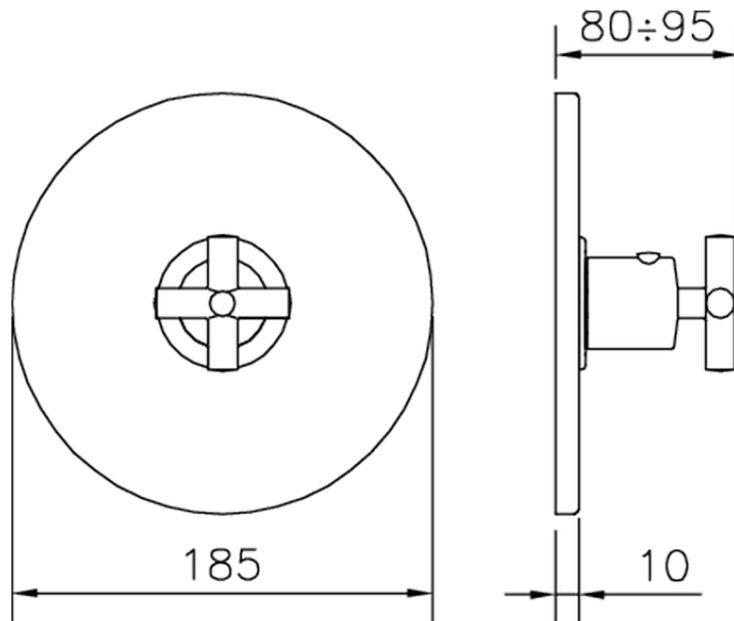

Parte externa termostático ducha empotrada THERMO_SU007200

SU007200

<https://es.huberitalia.com/parte-externa-termostatico-ducha-empotrada-thermo-su007200>

Piastra/Plate/Plaque/Platte/Placa

2-3mm: XX 25-40 YY 76-91

10mm: XX 16-31 YY 65-80

ZB007221

<https://es.huberitalia.com/parte-empotrada-termostatico-ducha-3-4-empotrado-zb007221>

ZB007201

<https://es.huberitalia.com/parte-empotrada-termostatico-ducha-1-2-empotrado-zb007201>