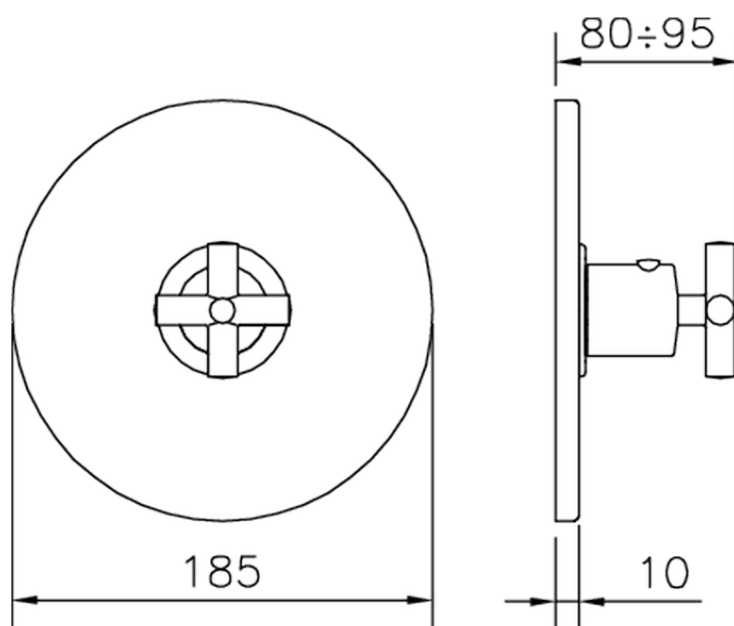

Parte externa termostático ducha empotrada THERMO_SU007200

SU007200

<https://es.huberitalia.com/parte-externa-termostatico-ducha-empotrada-thermo-su007200>

Piastra/Plate/Plaque/Platte/Placa

2-3mm: XX 25-40 YY 76-91

10mm: XX 16-31 YY 65-80

ZB007221

<https://es.huberitalia.com/parte-empotrada-termostatico-ducha-3-4-empotrado-zb007221>

ZB007201

<https://es.huberitalia.com/parte-empotrada-termostatico-ducha-1-2-empotrado-zb007201>