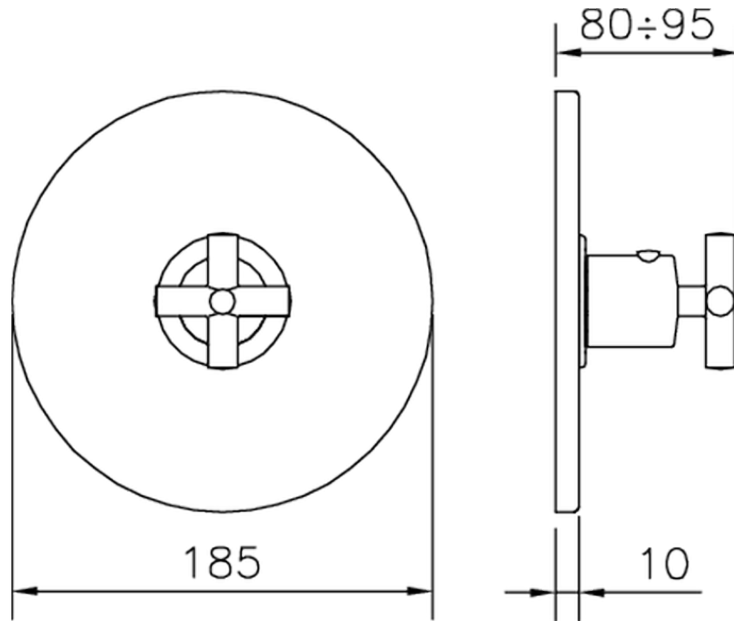

Parte externa termostático ducha empotrada THERMO_SU007200

SU007200

<https://es.huberitalia.com/parte-externa-termostatico-ducha-empotrada-thermo-su007200>

Piastra/Plate/Plaque/Platte/Placa
 2-3mm: XX 25-40 YY 76-91
 10mm: XX 16-31 YY 65-80

ZB007221

<https://es.huberitalia.com/parte-empotrada-termostatico-ducha-3-4-empotrado-zb007221>

ZB007201

<https://es.huberitalia.com/parte-empotrada-termostatico-ducha-1-2-empotrado-zb007201>

2026-06-10