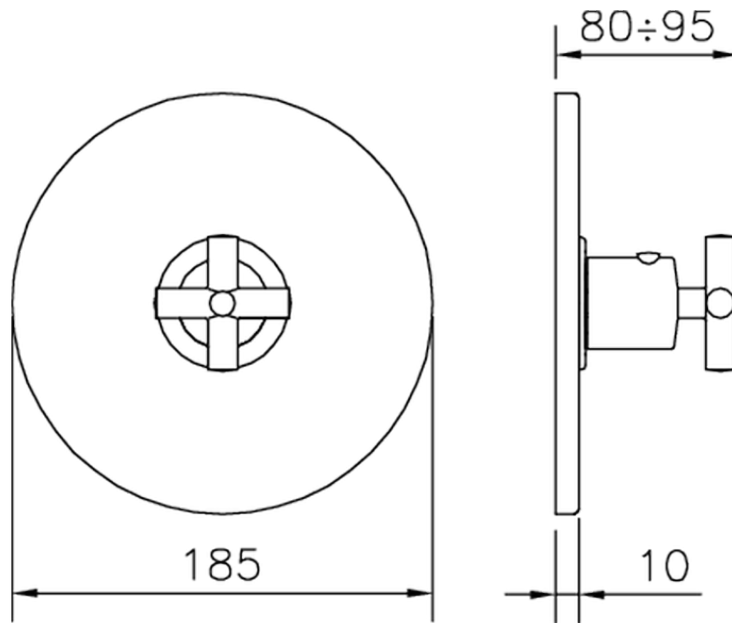

Parte externa termostático ducha empotrada THERMO_SU007200

SU007200

<https://es.huberitalia.com/parte-externa-termostatico-ducha-empotrada-thermo-su007200>

Piastra/Plate/Plaque/Platte/Placa

2-3mm: XX 25-40 YY 76-91

10mm: XX 16-31 YY 65-80

ZB007221

<https://es.huberitalia.com/parte-empotrada-termostatico-ducha-3-4-empotrado-zb007221>

ZB007201

<https://es.huberitalia.com/parte-empotrada-termostatico-ducha-1-2-empotrado-zb007201>