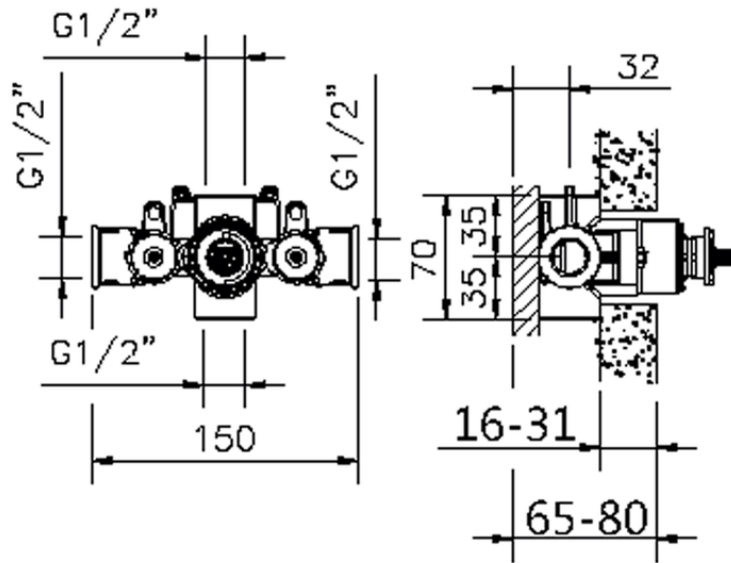

Parte externa termostático ducha empotrada THERMO_SU007200

SU007200

<https://es.huberitalia.com/parte-externa-termostatico-ducha-empotrada-thermo-su007200>

Piastra/Plate/Plaque/Platte/Placa
 2-3mm: XX 25-40 YY 76-91
 10mm: XX 16-31 YY 65-80

ZB007221

<https://es.huberitalia.com/parte-empotrada-termostatico-ducha-3-4-empotrado-zb007221>

ZB007201

<https://es.huberitalia.com/parte-empotrada-termostatico-ducha-1-2-empotrado-zb007201>

2026-06-10