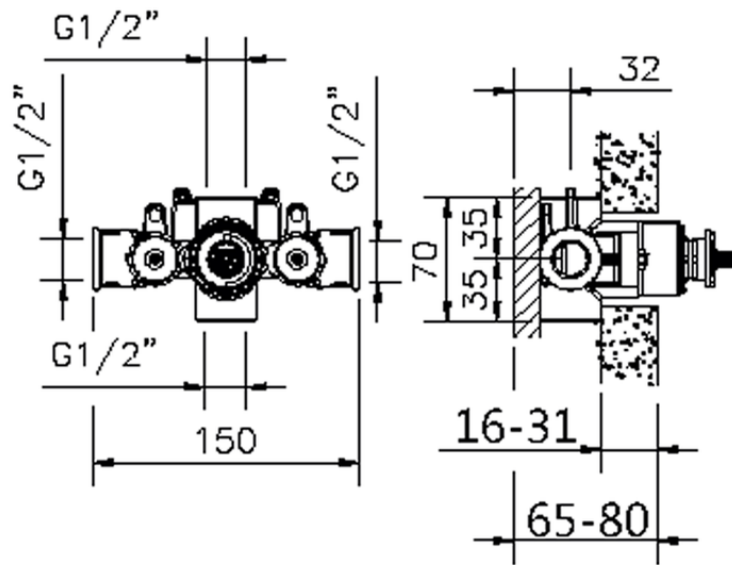

Parte externa termostático ducha empotrada THERMO_SU007200

SU007200

<https://es.huberitalia.com/parte-externa-termostatico-ducha-empotrada-thermo-su007200>

Piastra/Plate/Plaque/Platte/Placa

2-3mm: XX 25-40 YY 76-91

10mm: XX 16-31 YY 65-80

ZB007221

<https://es.huberitalia.com/parte-empotrada-termostatico-ducha-3-4-empotrado-zb007221>

ZB007201

<https://es.huberitalia.com/parte-empotrada-termostatico-ducha-1-2-empotrado-zb007201>