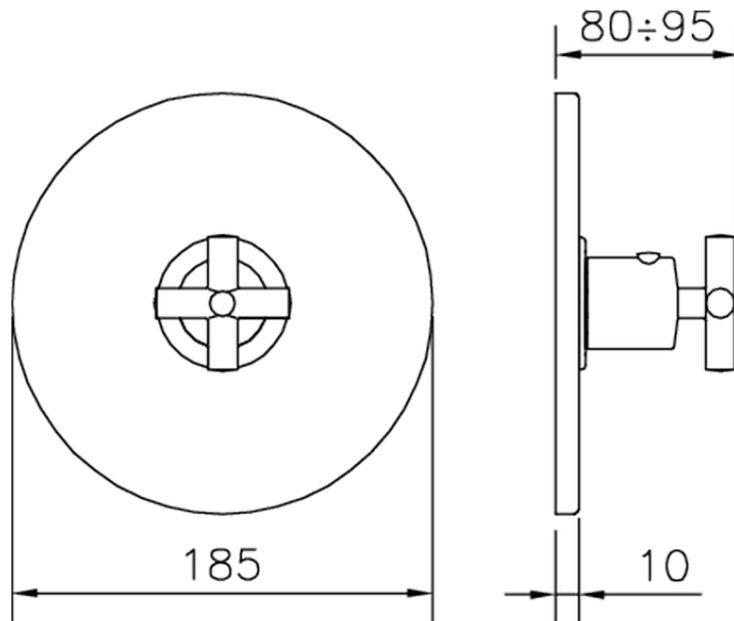

## Parte externa termostático ducha empotrada THERMO\_SU007200

SU007200

<https://es.huberitalia.com/parte-externa-termostatico-ducha-empotrada-thermo-su007200>

## Piastra/Plate/Plaque/Platte/Placa

2-3mm: XX 25-40 YY 76-91

10mm: XX 16-31 YY 65-80

ZB007221

<https://es.huberitalia.com/parte-empotrada-termostatico-ducha-3-4-empotrado-zb007221>

ZB007201

<https://es.huberitalia.com/parte-empotrada-termostatico-ducha-1-2-empotrado-zb007201>