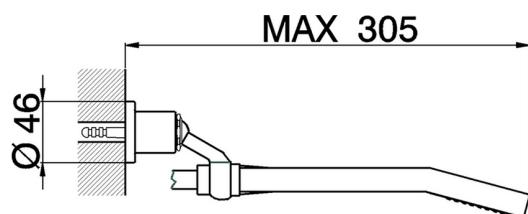

Conjunto ducha duplex SHOWER_SS018080

MODELO **SS018080**

Conjunto ducha duplex, soporte duchita articulado mural, duchita una función Quad 42x18 mm de ABS, flexible liso SILVERFLEX 150 cm

ACABADOS DISPONIBLES

CARACTERÍSTICAS

2025-03-15