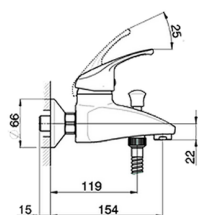

## Bañera monomando con duplex BACCARAT\_BC000120

MODELO **BC000120**

Bañera monomando con duplex, soporte duchita articulado mural, duchita Teti 3 funciones de ABS, flexible de Latón 150 cm

ACABADOS DISPONIBLES

CARACTERÍSTICAS

Recambio Cartucho **ZZ95273000**

**Cartucho Monomando 40 mm**

2025-01-30