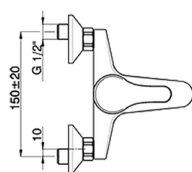

## Bañera monomando con duplex BACCARAT\_BC000120

MODELO **BC000120**

Bañera monomando con duplex, soporte duchita articulado mural, duchita Teti 3 funciones de ABS, flexible de Latón 150 cm

ACABADOS DISPONIBLES

CARACTERÍSTICAS

Recambio Cartucho **ZZ95273000**

**Cartucho Monomando 40 mm**

2025-01-30