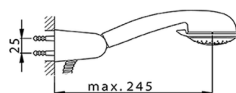

## Bañera monomando con duplex BACCARAT\_BC000120

MODELO **BC000120**

Bañera monomando con duplex, soporte duchita articulado mural, duchita Teti 3 funciones de ABS, flexible de Latón 150 cm

ACABADOS DISPONIBLES

CARACTERÍSTICAS

Recambio Cartucho **ZZ95273000**

**Cartucho Monomando 40 mm**

2025-01-30