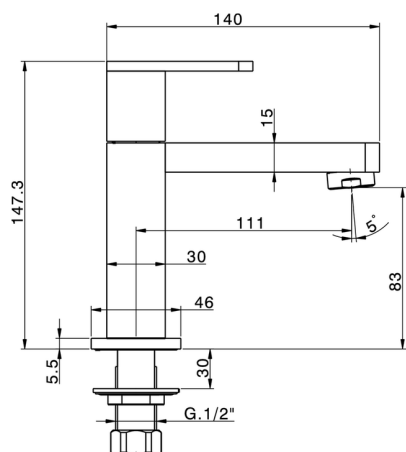

Grifo de un sólo agua DADO_DD000900

MODELO **DD000900**

Grifo de un sólo agua, sin desagüe automático

ACABADOS DISPONIBLES

CARACTERÍSTICAS

Grifo de un sólo agua DADO_DD000900

DD000900

<https://es.huberitalia.com/grifo-de-un-solo-agua-dado-dd000900>