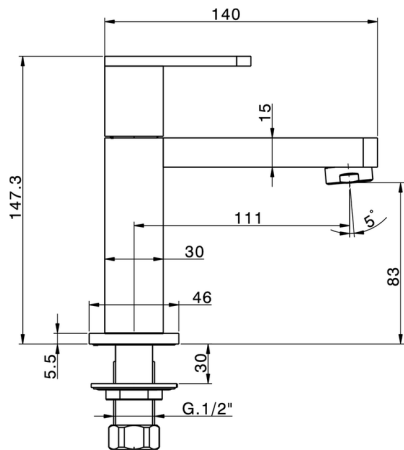

Grifo de un sólo agua DADO_DD000900

MODELO **DD000900**

Grifo de un sólo agua, sin desagüe automático

ACABADOS DISPONIBLES

CARACTERÍSTICAS

Grifo de un sólo agua DADO_DD000900

DD000900

<https://es.huberitalia.com/grifo-de-un-solo-agua-dado-dd000900>