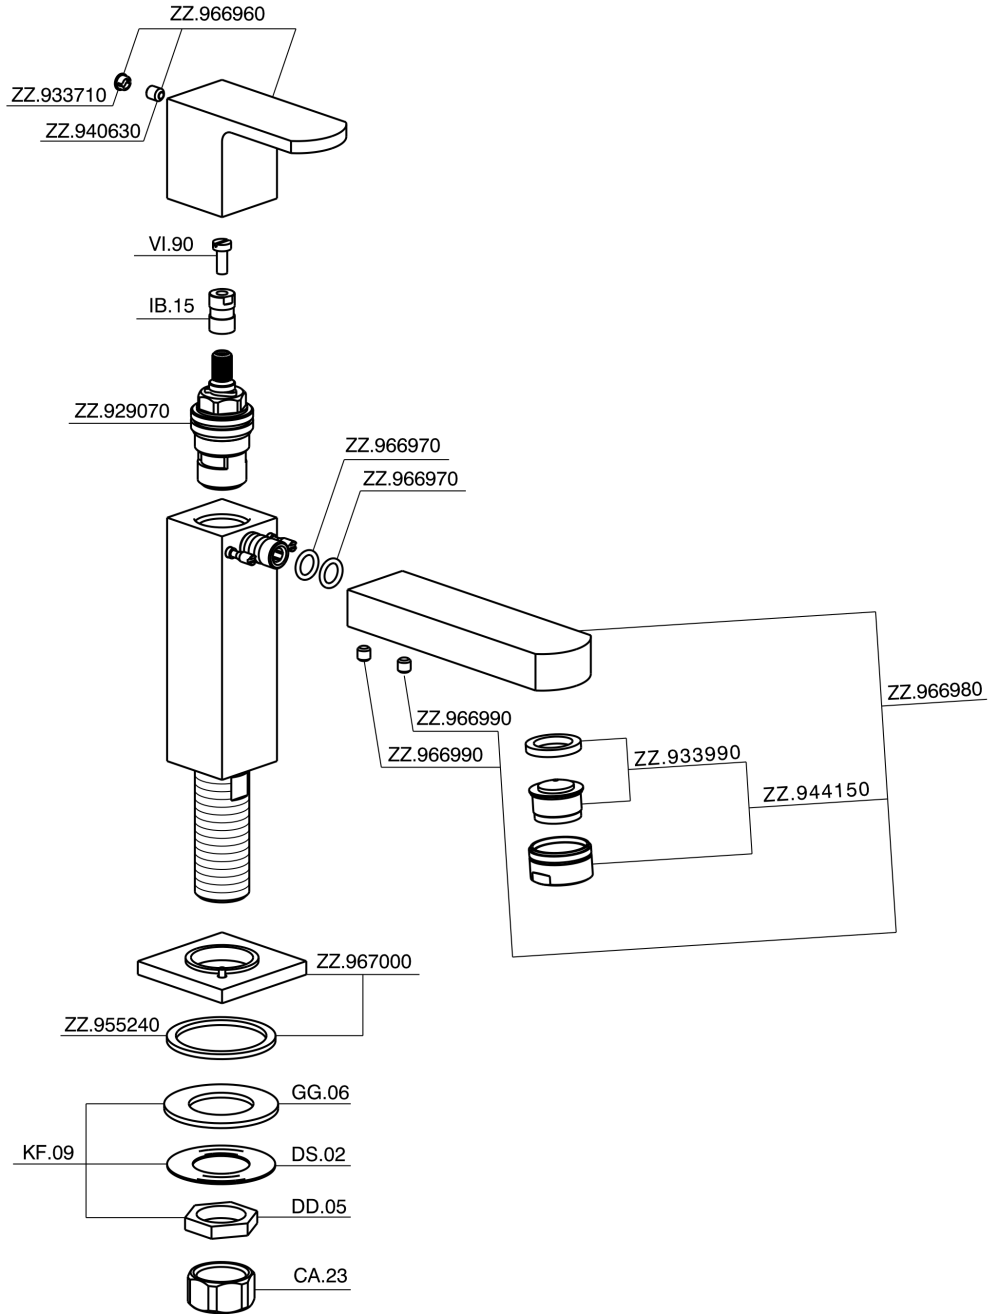

Grifo de un sólo agua DADO_DD000900

MODELO **DD000900**

Grifo de un sólo agua, sin desagüe automático

ACABADOS DISPONIBLES

CARACTERÍSTICAS

Grifo de un sólo agua DADO_DD000900

DD000900

<https://es.huberitalia.com/grifo-de-un-solo-agua-dado-dd000900>