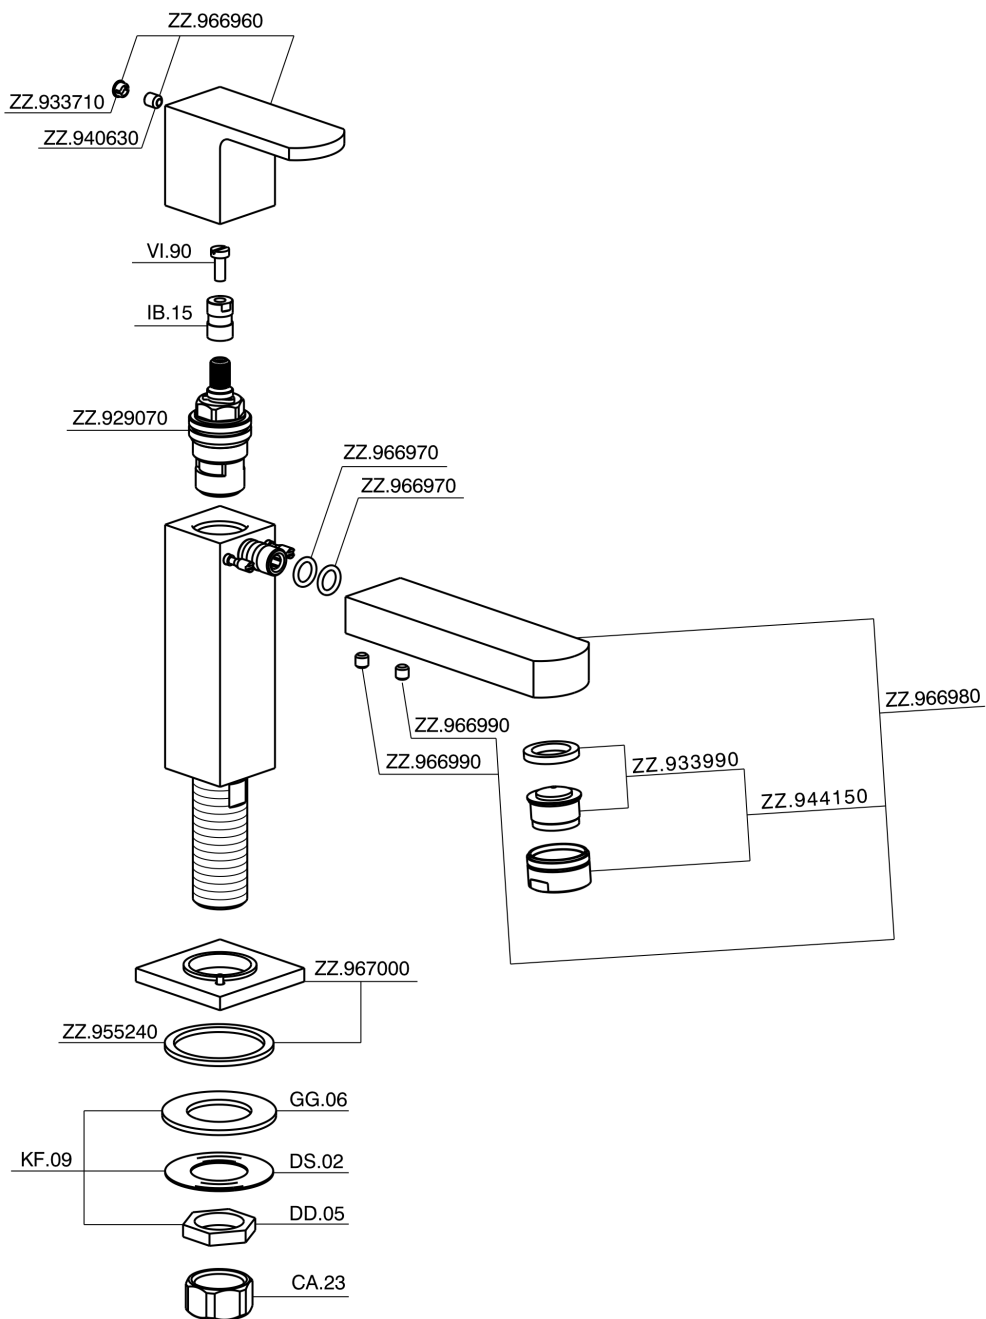

Grifo de un sólo agua DADO_DD000900

MODELO **DD000900**

Grifo de un sólo agua, sin desagüe automático

ACABADOS DISPONIBLES

CARACTERÍSTICAS

Grifo de un sólo agua DADO_DD000900

DD000900

<https://es.huberitalia.com/grifo-de-un-solo-agua-dado-dd000900>