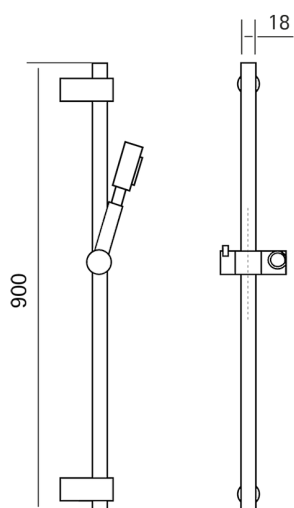

## Conjunto ducha barra corrediza Lynox LYNOX\_SS010630

MODELO **SS010630**

Conjunto ducha barra corrediza Lynox, barra 90 cm con soporte corredizo, duchita una función ExtraLarge, flexible inox 150 cm, Inox AISI 316L

ACABADOS DISPONIBLES

**D1** D1 Inox Cepillado

CARACTERÍSTICAS

2025-04-24