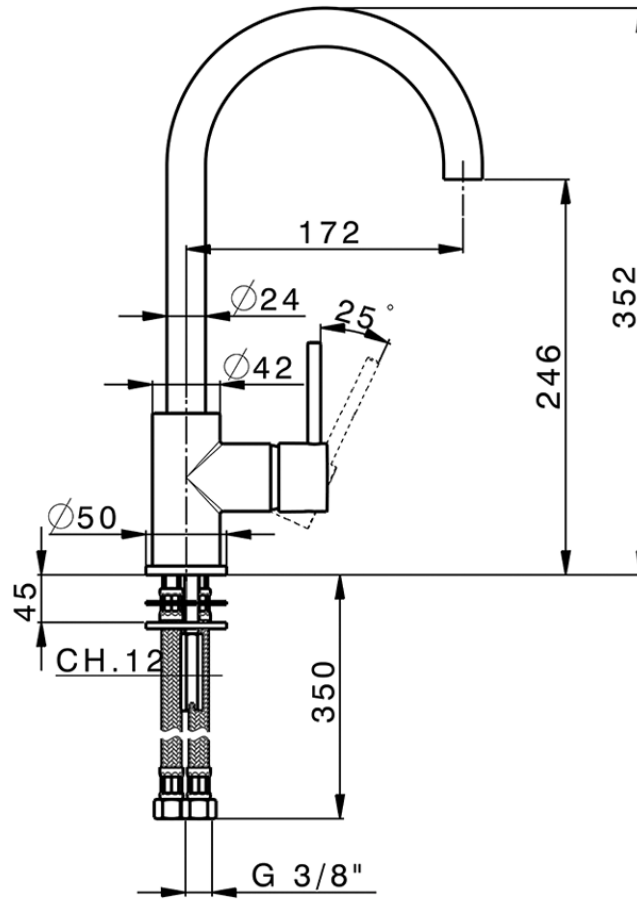

Fregadero monomando EnergySave NUOVA KIRUNA_K2000535

K2000535

<https://es.huberitalia.com/fregadero-monomando-energysave-nuova-kiruna-k2000535>

2024-09-19