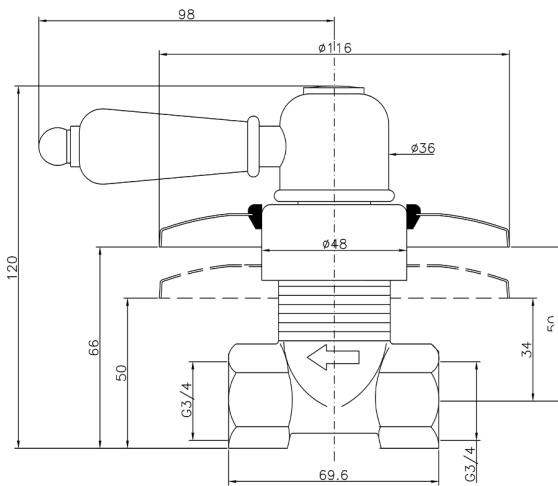

## Llave de paso empotrada CROISSETTE\_CS000313

MODELO **CS000313**

Llave de paso empotrada, salida 3/4" F

ACABADOS DISPONIBLES

-  **21** 21 Cromo
-  **27** 27 Bronce Viejo
-  **2G** 2G Oro Viejo
-  **2W** 2W Oro Cepillado

CARACTERÍSTICAS

Instalación **Empotrado**

2025-01-21