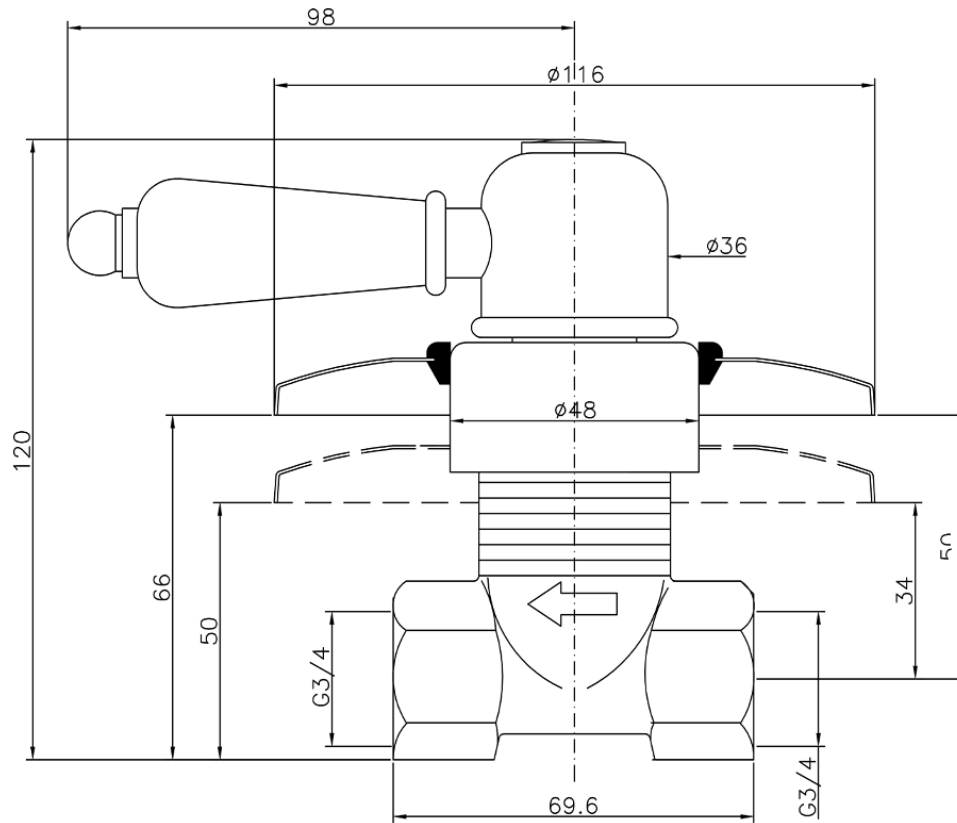

Llave de paso empotrada CROISSETTE_CS000313

CS000313

<https://es.huberitalia.com/llave-de-paso-empotrada-croisette-cs000313>

2025-01-21