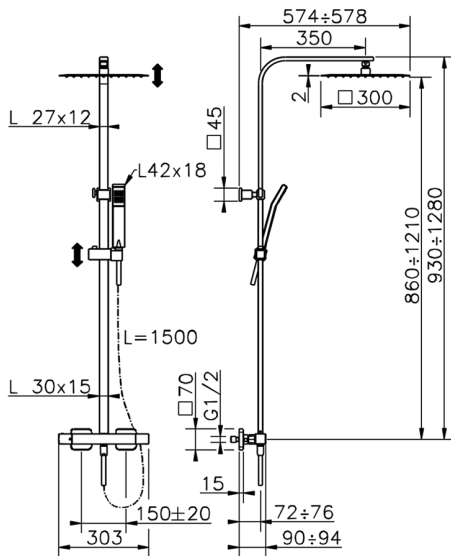

Columna termostática ducha 2 funciones NUOVA EGO_QTC8603H

MODELO **QTC8603H**

Columna termostática ducha 2 funciones, devia stop 2 salidas, columna telescópica, soporte duchita corredizo, duchita una función Quad 42x18 mm de ABS, rociador cuadrado 300x300 mm es. 2 mm de INOX, flexible liso SILVERFLEX 150 cm

ACABADOS DISPONIBLES

21 21 Cromo

CARACTERÍSTICAS

Recambio Cartucho **ZZ96551000**

Cartucho Termostático TMX 25

DeviaStop

La tecnología Huber DeviaStop le permite ajustar el caudal de agua y dirigirla hacia la salida elegida (rociador superior, ducha de mano, etc.).