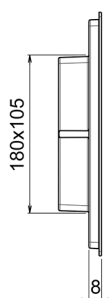

Pulsador para WC Universal inox AISI 304 COMPLEMENTOS_ZB001850

MODELO **ZB001850**

Pulsador para WC Universal inox AISI 304, con botones rectangulares accionables frontalmente, doble descarga con ahorro hídrico, compatible con cisternas: Geberit (mod. Sigma 8cm - 12cm), Tece (mod. 2003-2020, 2021-Now), Viega (mod. Prevista 3H, 3L, 3F), Oli (mod. 74 - 120Plus, Expert Quadra Plus)

ACABADOS DISPONIBLES

- 
D1 D1 Inox Cepillado
- 
21 21 Cromo
- 
40 40 Negro Mate
- 
4Q 4Q Blanco Mate
- 
2W 2W Oro Cepillado
- 
3W 3W Brushed Black Titanium

2026-04-12