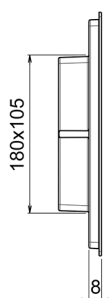

Pulsador para WC Universal inox AISI 304 COMPLEMENTOS_ZB001850

MODELO **ZB001850**

Pulsador para WC Universal inox AISI 304, con botones rectangulares accionables frontalmente, doble descarga con ahorro hídrico, compatible con cisternas: Geberit (mod. Sigma 8cm - 12cm), Tece (mod. 2003-2020, 2021-Now), Viega (mod. Prevista 3H, 3L, 3F), Oli (mod. 74 - 120Plus, Expert Quadra Plus)

ACABADOS DISPONIBLES

-  **D1** D1 Inox Cepillado
-  **21** 21 Cromo
-  **40** 40 Negro Mate
-  **4Q** 4Q Blanco Mate
-  **2W** 2W Oro Cepillado
-  **3W** 3W Brushed Black Titanium

2026-06-13